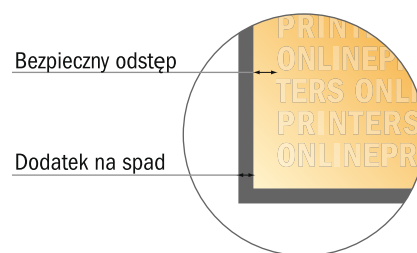

## Plandeki z PVC

400,0 x 50,0 cm

- **Format danych**  
(wraz z 10,00 mm spadem):  
402,00 x 52,00 cm
- **Format końcowy:**  
400,00 x 50,00 cm
- **Odstęp bezpieczeństwa**  
50 mm: Odstęp tekstu/informacji od krawędzi formatu końcowego, zapobiega to obcięciu tekstu.

### Zwróć uwagę:

- Ustaw jak podano dodatek na spadek i odstęp bezpieczeństwa.
- Ustaw kolory tła, zdjęcia lub grafiki aż do krawędzi formatu danych
- Podczas produkcji w wyniku docinania, wykrajania lub składania mogą wystąpić tolerancje.
- Szkic nie jest odwzorowany w skali.
- Wskazówki odnośnie danych do druku znajdziesz w menu "Dane do druku" na [www.onlineprinters.pl](http://www.onlineprinters.pl)