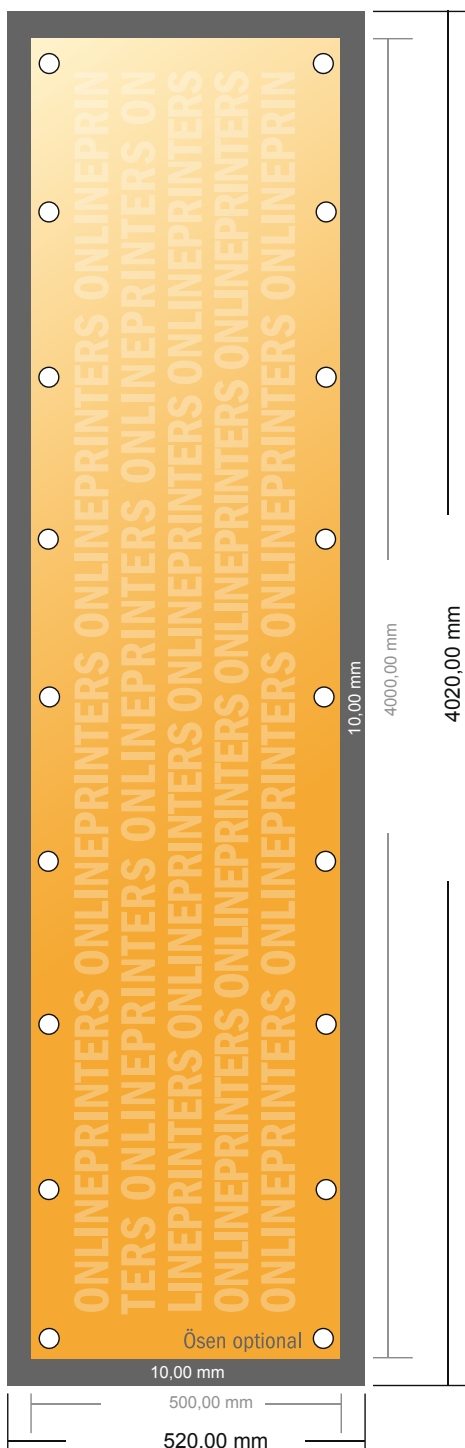

## Plandeki z PVC

400,0 x 50,0 cm

- **Format danych**  
(wraz z 10,00 mm spadem):  
402,00 x 52,00 cm
- **Format końcowy:**  
400,00 x 50,00 cm
- **Odstęp bezpieczeństwa**  
50 mm: Odstęp tekstu/informacji od krawędzi formatu końcowego, zapobiega to obcięciu tekstu.

### Zwróć uwagę:

- Ustaw jak podano dodatek na spadek i odstęp bezpieczeństwa.
- Ustaw kolory tła, zdjęcia lub grafiki aż do krawędzi formatu danych
- Podczas produkcji w wyniku docinania, wykrajania lub składania mogą wystąpić tolerancje.
- Szkic nie jest odwzorowany w skali.
- Wskazówki odnośnie danych do druku znajdziesz w menu "Dane do druku" na [www.onlineprinters.pl](http://www.onlineprinters.pl)