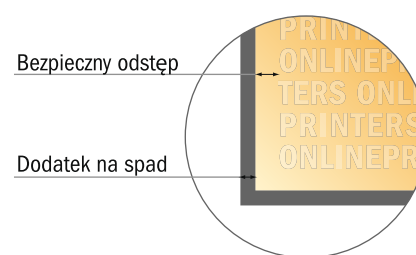

Plandeki z PVC

350,0 x 150,0 cm

- Format danych (wraz z 10,00 mm spadem): 352,00 x 152,00 cm
- Format końcowy: 350,00 x 150,00 cm
- Odstęp bezpieczeństwa**
50 mm: Odstęp tekstu/informacji od krawędzi formatu końcowego, zapobiega to obcięciu tekstu.

Zwróć uwagę:

- Ustaw jak podano dodatek na spad i odstęp bezpieczeństwa.
- Ustaw kolory tła, zdjęcia lub grafiki aż do krawędzi formatu danych
- Podczas produkcji w wyniku docinania, wykrajania lub składania mogą wystąpić tolerancje.
- Szkic nie jest odwzorowany w skali.
- Wskazówki odnośnie danych do druku znajdziesz w menu "Dane do druku" na www.onlineprinters.pl