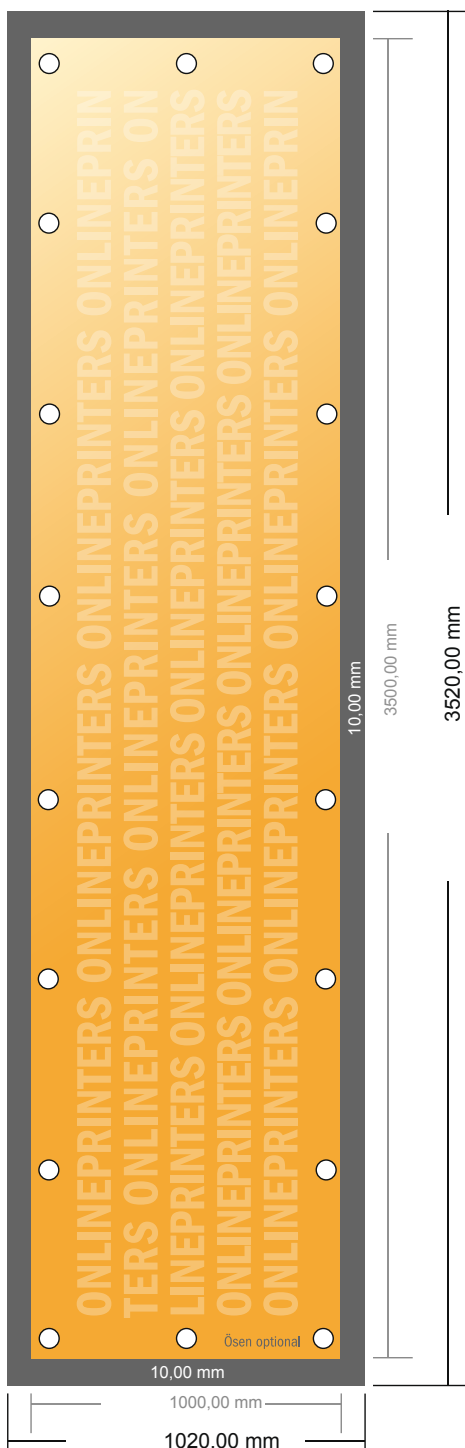

Plandeki z PVC

350,0 x 100,0 cm

- **Format danych**
(wraz z 10,00 mm spadem):
352,00 x 102,00 cm
- **Format końcowy:**
350,00 x 100,00 cm
- **Odstęp bezpieczeństwa**
50 mm: Odstęp tekstu/informacji od krawędzi formatu końcowego, zapobiega to obcięciu tekstu.

Zwróć uwagę:

- Ustaw jak podano dodatek na spadek i odstęp bezpieczeństwa.
- Ustaw kolory tła, zdjęcia lub grafiki aż do krawędzi formatu danych
- Podczas produkcji w wyniku docinania, wykrajania lub składania mogą wystąpić tolerancje.
- Szkic nie jest odwzorowany w skali.
- Wskazówki odnośnie danych do druku znajdziesz w menu "Dane do druku" na www.onlineprinters.pl