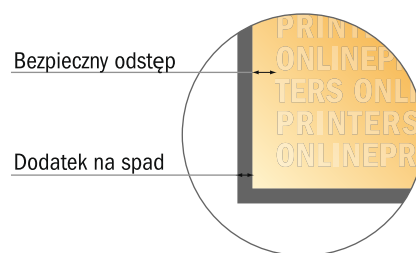

Plandeki z PVC

350,0 x 100,0 cm

- **Format danych**
(wraz z 10,00 mm spadem):
352,00 x 102,00 cm
- **Format końcowy:**
350,00 x 100,00 cm
- **Odstęp bezpieczeństwa**
50 mm: Odstęp tekstu/informacji od krawędzi formatu końcowego, zapobiega to obcięciu tekstu.

Zwróć uwagę:

- Ustaw jak podano dodatek na spadek i odstęp bezpieczeństwa.
- Ustaw kolory tła, zdjęcia lub grafiki aż do krawędzi formatu danych
- Podczas produkcji w wyniku docinania, wykrajania lub składania mogą wystąpić tolerancje.
- Szkic nie jest odwzorowany w skali.
- Wskazówki odnośnie danych do druku znajdziesz w menu "Dane do druku" na www.onlineprinters.pl