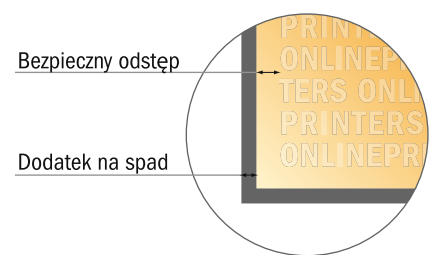

Plandeki z PVC

350,0 x 50,0 cm

- **Format danych**
(wraz z 10,00 mm spadem):
352,00 x 52,00 cm
- **Format końcowy:**
350,00 x 50,00 cm
- **Odstęp bezpieczeństwa**
50 mm: Odstęp tekstu/informacji od krawędzi formatu końcowego, zapobiega to obcięciu tekstu.

Zwróć uwagę:

- Ustaw jak podano dodatek na spad i odstęp bezpieczeństwa.
- Ustaw kolory tła, zdjęcia lub grafiki aż do krawędzi formatu danych
- Podczas produkcji w wyniku docinania, wykrajania lub składania mogą wystąpić tolerancje.
- Szkic nie jest odwzorowany w skali.
- Wskazówki odnośnie danych do druku znajdziesz w menu "Dane do druku" na www.onlineprinters.pl