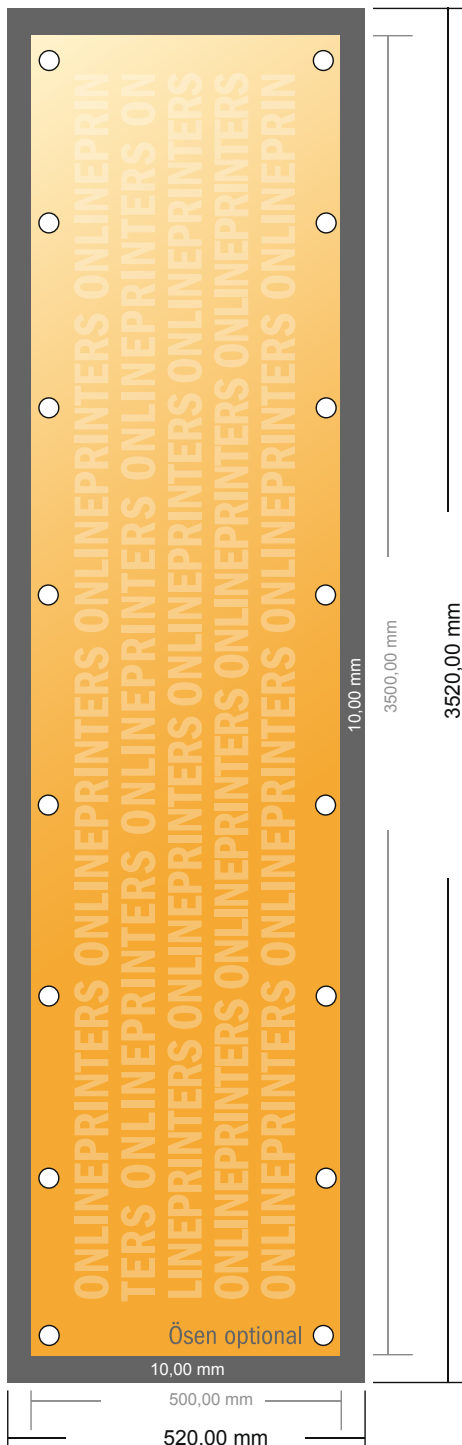

Plandeki z PVC

350,0 x 50,0 cm

- **Format danych**
(wraz z 10,00 mm spadem):
352,00 x 52,00 cm
- **Format końcowy:**
350,00 x 50,00 cm
- **Odstęp bezpieczeństwa**
50 mm: Odstęp tekstu/informacji od krawędzi formatu końcowego, zapobiega to obcięciu tekstu.

Zwróć uwagę:

- Ustaw jak podano dodatek na spad i odstęp bezpieczeństwa.
- Ustaw kolory tła, zdjęcia lub grafiki aż do krawędzi formatu danych
- Podczas produkcji w wyniku docinania, wykrajania lub składania mogą wystąpić tolerancje.
- Szkic nie jest odwzorowany w skali.
- Wskazówki odnośnie danych do druku znajdziesz w menu "Dane do druku" na www.onlineprinters.pl