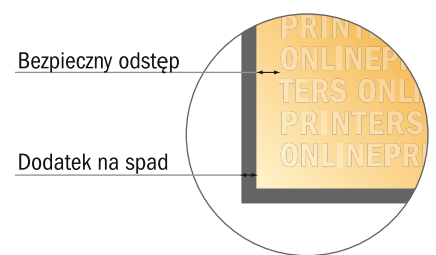

Plandeki z PVC

250,0 x 100,0 cm

- Format danych
(wraz z 10,00 mm spadem):
252,00 x 102,00 cm
- Format końcowy:
250,00 x 100,00 cm
- **Odstęp bezpieczeństwa**
50 mm: Odstęp tekstu/informacji od krawędzi formatu końcowego, zapobiega to obcięciu tekstu.

Zwróć uwagę:

- Ustaw jak podano dodatek na spadek i odstęp bezpieczeństwa.
- Ustaw kolory tła, zdjęcia lub grafiki aż do krawędzi formatu danych
- Podczas produkcji w wyniku docinania, wykrajania lub składania mogą wystąpić tolerancje.
- Szkic nie jest odwzorowany w skali.
- Wskazówki odnośnie danych do druku znajdziesz w menu "Dane do druku" na www.onlineprinters.pl