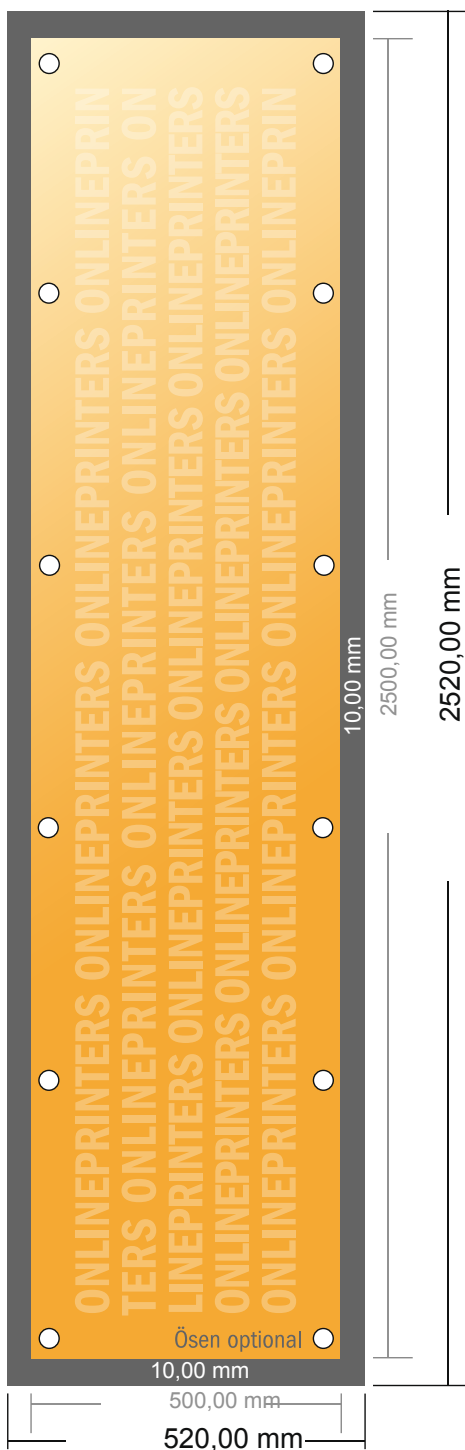

Plandeki z PVC

250,0 x 50,0 cm

- Format danych (wraz z 10,00 mm spadem): 252,00 x 52,00 cm
- Format końcowy: 250,00 x 50,00 cm
- **Odstęp bezpieczeństwa**
50 mm: Odstęp tekstu/informacji od krawędzi formatu końcowego, zapobiega to obcięciu tekstu.

Zwróć uwagę:

- Ustaw jak podano dodatek na spadek i odstęp bezpieczeństwa.
- Ustaw kolory tła, zdjęcia lub grafiki aż do krawędzi formatu danych
- Podczas produkcji w wyniku docinania, wykrajania lub składania mogą wystąpić tolerancje.
- Szkic nie jest odwzorowany w skali.
- Wskazówki odnośnie danych do druku znajdziesz w menu "Dane do druku" na www.onlineprinters.pl