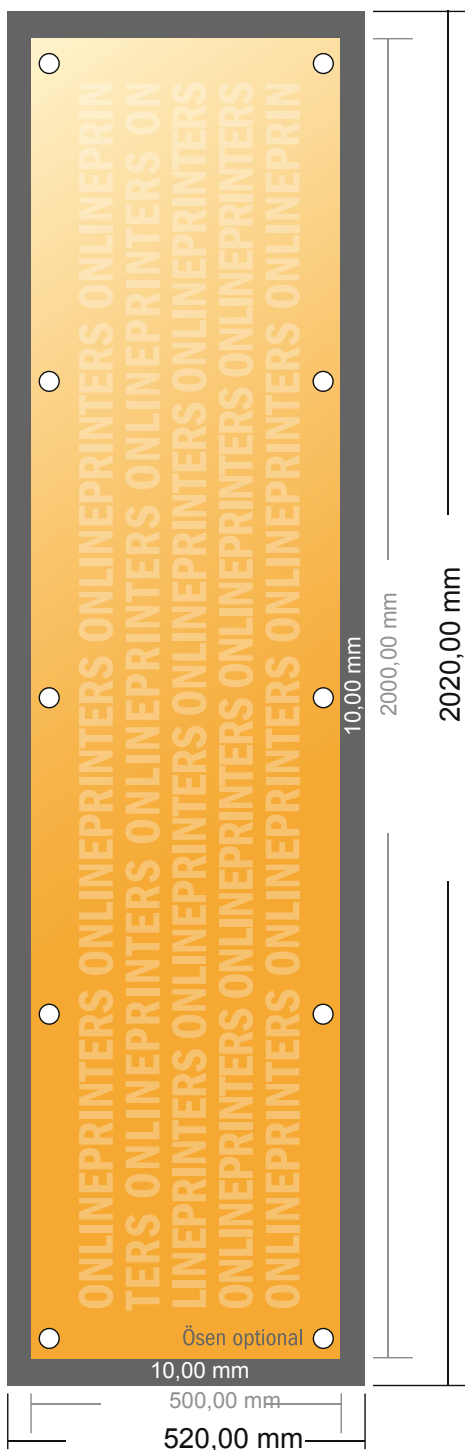

## Plandeki z PVC

200,0 x 50,0 cm

- Format danych (wraz z 10,00 mm spadem): 202,00 x 52,00 cm
- Format końcowy: 200,00 x 50,00 cm
- **Odstęp bezpieczeństwa**  
50 mm: Odstęp tekstu/informacji od krawędzi formatu końcowego, zapobiega to obcięciu tekstu.

### Zwróć uwagę:

- Ustaw jak podano dodatek na spad i odstęp bezpieczeństwa.
- Ustaw kolory tła, zdjęcia lub grafiki aż do krawędzi formatu danych
- Podczas produkcji w wyniku docinania, wykrajania lub składania mogą wystąpić tolerancje.
- Szkic nie jest odwzorowany w skali.
- Wskazówki odnośnie danych do druku znajdziesz w menu "Dane do druku" na [www.onlineprinters.pl](http://www.onlineprinters.pl)