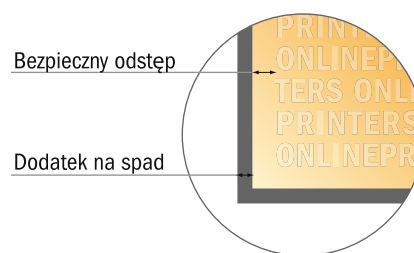

## Plandeki z PVC

200,0 x 50,0 cm

- Format danych (wraz z 10,00 mm spadem): 202,00 x 52,00 cm
- Format końcowy: 200,00 x 50,00 cm
- **Odstęp bezpieczeństwa**  
50 mm: Odstęp tekstu/informacji od krawędzi formatu końcowego, zapobiega to obcięciu tekstu.

### Zwróć uwagę:

- Ustaw jak podano dodatek na spad i odstęp bezpieczeństwa.
- Ustaw kolory tła, zdjęcia lub grafiki aż do krawędzi formatu danych
- Podczas produkcji w wyniku docinania, wykrajania lub składania mogą wystąpić tolerancje.
- Szkic nie jest odwzorowany w skali.
- Wskazówki odnośnie danych do druku znajdziesz w menu "Dane do druku" na [www.onlineprinters.pl](http://www.onlineprinters.pl)