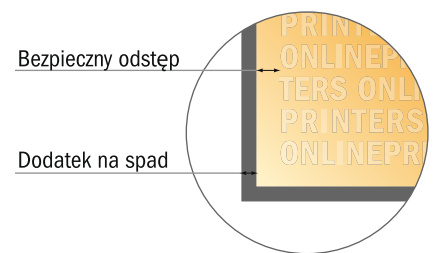

Plandeki z PVC

150,0 x 100,0 cm

- Format danych (wraz z 10,00 mm spadem): 152,00 x 102,00 cm
- Format końcowy: 150,00 x 100,00 cm
- **Odstęp bezpieczeństwa**
50 mm: Odstęp tekstu/informacji od krawędzi formatu końcowego, zapobiega to obcięciu tekstu.

Zwróć uwagę:

- Ustaw jak podano dodatek na spad i odstęp bezpieczeństwa.
- Ustaw kolory tła, zdjęcia lub grafiki aż do krawędzi formatu danych
- Podczas produkcji w wyniku docinania, wykrajania lub składania mogą wystąpić tolerancje.
- Szkic nie jest odwzorowany w skali.
- Wskazówki odnośnie danych do druku znajdziesz w menu "Dane do druku" na www.onlineprinters.pl