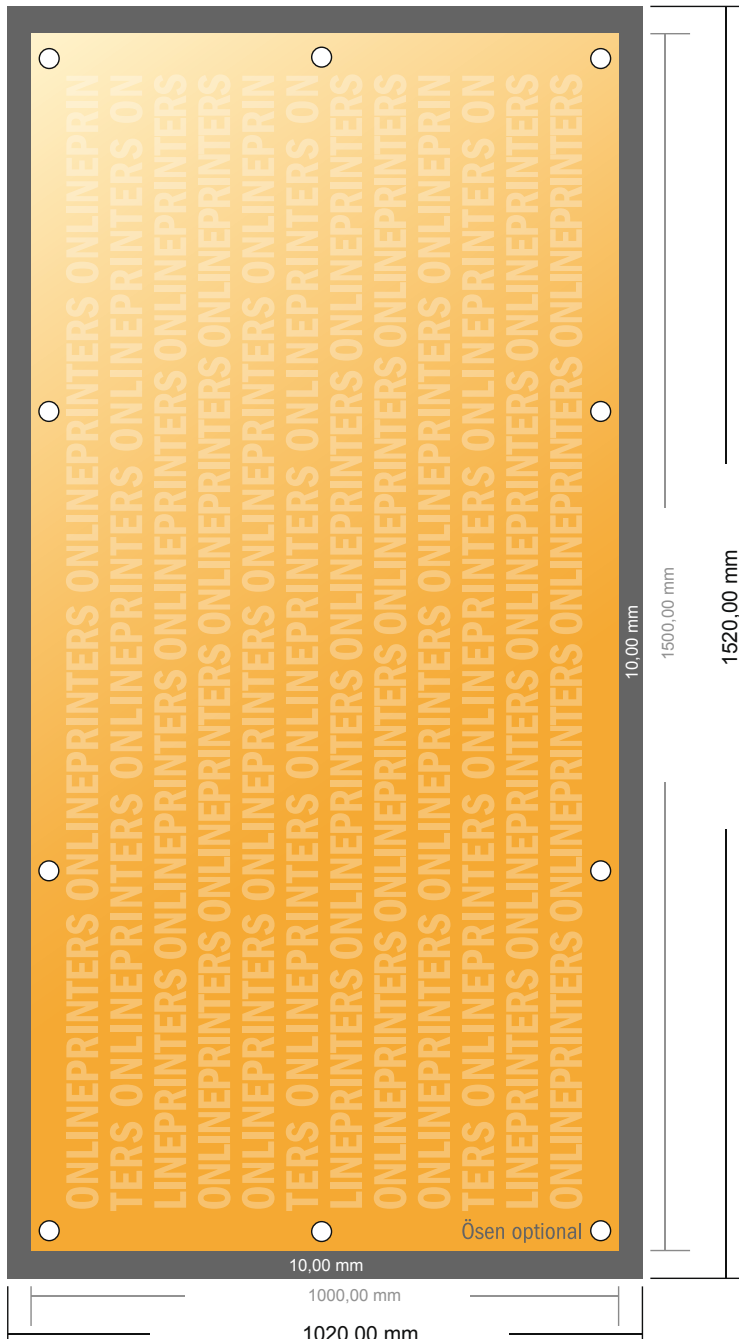

Plandeki z PVC

150,0 x 100,0 cm

- Format danych (wraz z 10,00 mm spadem): 152,00 x 102,00 cm
- Format końcowy: 150,00 x 100,00 cm
- **Odstęp bezpieczeństwa**
50 mm: Odstęp tekstu/informacji od krawędzi formatu końcowego, zapobiega to obcięciu tekstu.

Zwróć uwagę:

- Ustaw jak podano dodatek na spad i odstęp bezpieczeństwa.
- Ustaw kolory tła, zdjęcia lub grafiki aż do krawędzi formatu danych
- Podczas produkcji w wyniku docinania, wykrajania lub składania mogą wystąpić tolerancje.
- Szkic nie jest odwzorowany w skali.
- Wskazówki odnośnie danych do druku znajdziesz w menu "Dane do druku" na www.onlineprinters.pl