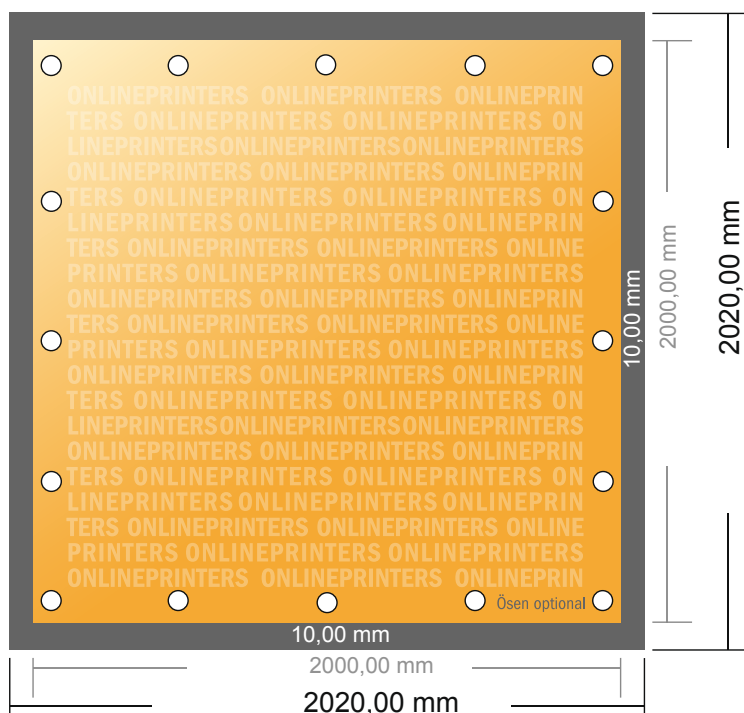

## Plandeki z PVC

200,0 x 200,0 cm

- Format danych (wraz z 10,00 mm spadem): 202,00 x 202,00 cm
- Format końcowy: 200,00 x 200,00 cm
- **Odstęp bezpieczeństwa** 50 mm: Odstęp tekstu/informacji od krawędzi formatu końcowego, zapobiega to obcięciu tekstu.

### Zwróć uwagę:

- Ustaw jak podano dodatek na spadek i odstęp bezpieczeństwa.
- Ustaw kolory tła, zdjęcia lub grafiki aż do krawędzi formatu danych
- Podczas produkcji w wyniku docinania, wykrajania lub składania mogą wystąpić tolerancje.
- Szkic nie jest odwzorowany w skali.
- Wskazówki odnośnie danych do druku znajdziesz w menu "Dane do druku" na [www.onlineprinters.pl](http://www.onlineprinters.pl)