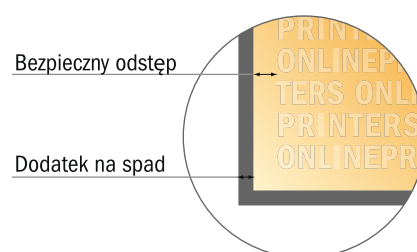

## Plandeki z PVC

200,0 x 200,0 cm

- Format danych (wraz z 10,00 mm spadem): 202,00 x 202,00 cm
- Format końcowy: 200,00 x 200,00 cm
- **Odstęp bezpieczeństwa** 50 mm: Odstęp tekstu/informacji od krawędzi formatu końcowego, zapobiega to obcięciu tekstu.

### Zwróć uwagę:

- Ustaw jak podano dodatek na spadek i odstęp bezpieczeństwa.
- Ustaw kolory tła, zdjęcia lub grafiki aż do krawędzi formatu danych
- Podczas produkcji w wyniku docinania, wykrajania lub składania mogą wystąpić tolerancje.
- Szkic nie jest odwzorowany w skali.
- Wskazówki odnośnie danych do druku znajdziesz w menu "Dane do druku" na [www.onlineprinters.pl](http://www.onlineprinters.pl)