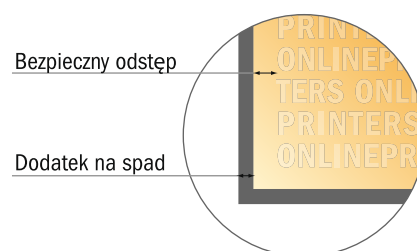

## Ulotka

Okrągły, średnica 21,0 cm

- Format danych (wraz z 2,00 mm spadem): 21,40 x 21,40 cm
- Format końcowy: 21,00 x 21,00 cm
- Wymiary strony przedniej i tylnej są identyczne.
- **Odstęp bezpieczeństwa**  
4 mm: Odstęp tekstu/informacji od krawędzi formatu końcowego, zapobiega to obcięciu tekstu.

### Zwróć uwagę:

- Ustaw jak podano dodatek na spadek i odstęp bezpieczeństwa.
- Ustaw kolory tła, zdjęcia lub grafiki aż do krawędzi formatu danych
- Podczas produkcji w wyniku docinania, wykrajania lub składania mogą wystąpić tolerancje.
- Szkic nie jest odwzorowany w skali.
- Wskazówki odnośnie danych do druku znajdziesz w menu "Dane do druku" na [www.onlineprinters.pl](http://www.onlineprinters.pl)