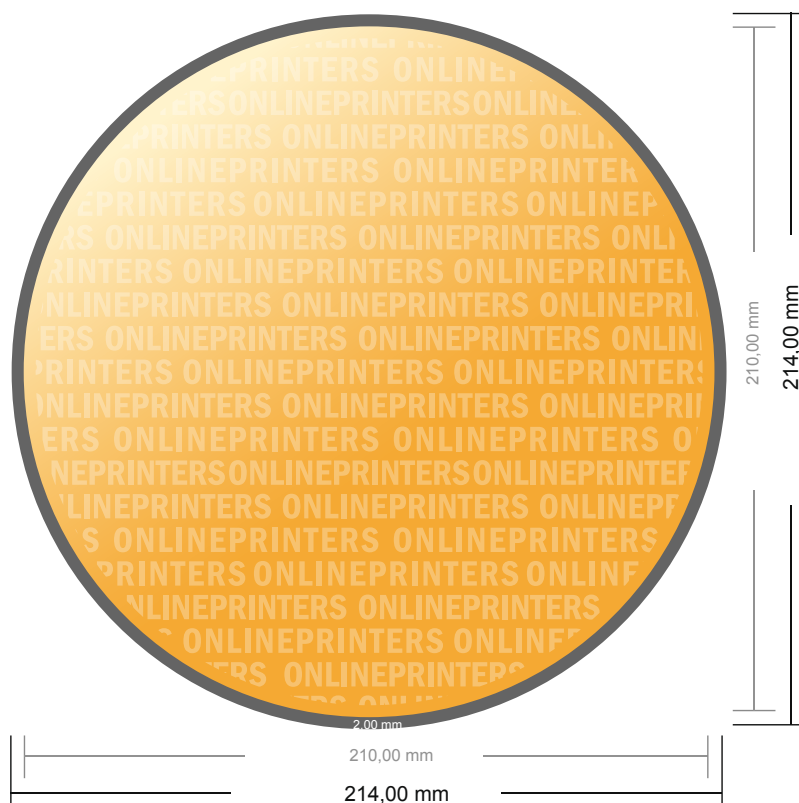

## Ulotka

Okrągły, średnica 21,0 cm

- Format danych (wraz z 2,00 mm spadem): 21,40 x 21,40 cm
- Format końcowy: 21,00 x 21,00 cm
- Wymiary strony przedniej i tylnej są identyczne.
- **Odstęp bezpieczeństwa**  
4 mm: Odstęp tekstu/informacji od krawędzi formatu końcowego, zapobiega to obcięciu tekstu.

### Zwróć uwagę:

- Ustaw jak podano dodatek na spadek i odstęp bezpieczeństwa.
- Ustaw kolory tła, zdjęcia lub grafiki aż do krawędzi formatu danych
- Podczas produkcji w wyniku docinania, wykrajania lub składania mogą wystąpić tolerancje.
- Szkic nie jest odwzorowany w skali.
- Wskazówki odnośnie danych do druku znajdziesz w menu "Dane do druku" na [www.onlineprinters.pl](http://www.onlineprinters.pl)