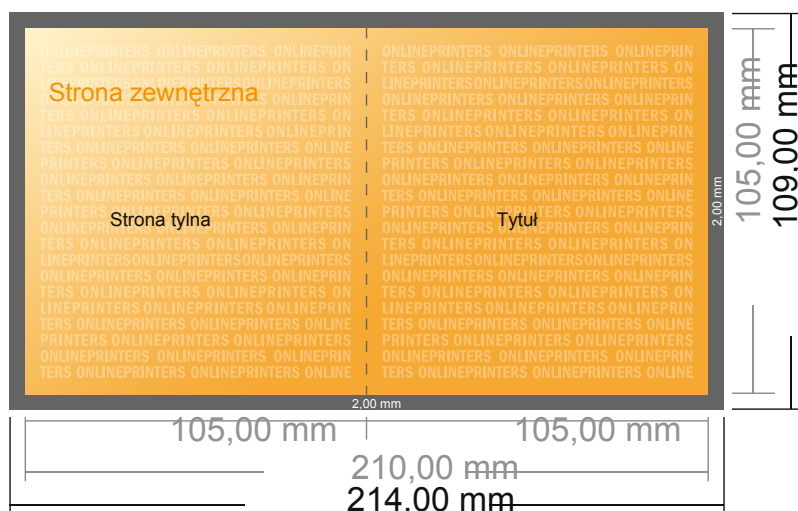

Ulotki składane w formacie pionowym z lakierem UV

A6-kwadrat • Pojedynczy łam i składanie • 4 Strony

- Format danych (wraz z 2,00 mm spadem): 21,40 x 10,90 cm
- Format końcowy (otwarty): 21,00 x 10,50 cm
- Format końcowy (zamknięty): 10,50 x 10,50 cm
- **Odstęp bezpieczeństwa**
4 mm: Odstęp tekstu/informacji od krawędzi formatu końcowego, zapobiega to obcięciu tekstu.

Zwróć uwagę:

- Ustaw jak podano dodatek na spad i odstęp bezpieczeństwa.
- Ustaw kolory tła, zdjęcia lub grafiki aż do krawędzi formatu danych
- Podczas produkcji w wyniku docinania, wykrajania lub składania mogą wystąpić tolerancje.
- Szkic nie jest odwzorowany w skali.
- Wskazówki odnośnie danych do druku znajdziesz w menu "Dane do druku" na www.onlineprinters.pl

Zwróć uwagę:

- Ustaw jak podano dodatek na spadek i odstęp bezpieczeństwa.
- Ustaw kolory tła, zdjęcia lub grafiki aż do krawędzi formatu danych
- Podczas produkcji w wyniku docinania, wykrajania lub składania mogą wystąpić tolerancje.
- Szkic nie jest odwzorowany w skali.
- Wskazówki odnośnie danych do druku znajdziesz w menu "Dane do druku" na www.onlineprinters.pl