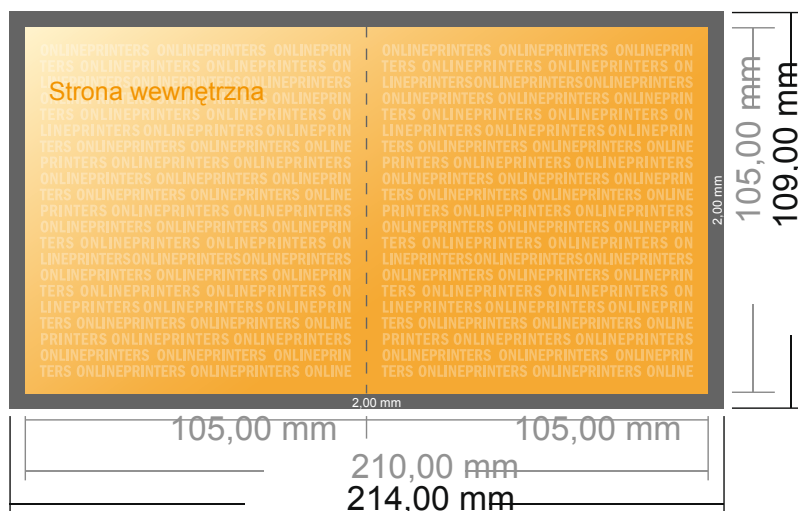

Ulotki składane w formacie pionowym z lakierem UV

A6-kwadrat • Pojedynczy łam i składanie • 4 Strony

- Format danych (wraz z 2,00 mm spadem): 21,40 x 10,90 cm
- Format końcowy (otwarty): 21,00 x 10,50 cm
- Format końcowy (zamknięty): 10,50 x 10,50 cm
- **Odstęp bezpieczeństwa**
4 mm: Odstęp tekstu/informacji od krawędzi formatu końcowego, zapobiega to obcięciu tekstu.

Zwróć uwagę:

- Ustaw jak podano dodatek na spad i odstęp bezpieczeństwa.
- Ustaw kolory tła, zdjęcia lub grafiki aż do krawędzi formatu danych
- Podczas produkcji w wyniku docinania, wykrajania lub składania mogą wystąpić tolerancje.
- Szkic nie jest odwzorowany w skali.
- Wskazówki odnośnie danych do druku znajdziesz w menu "Dane do druku" na www.onlineprinters.pl

Zwróć uwagę:

- Ustaw jak podano dodatek na spadek i odstęp bezpieczeństwa.
- Ustaw kolory tła, zdjęcia lub grafiki aż do krawędzi formatu danych
- Podczas produkcji w wyniku docinania, wykrajania lub składania mogą wystąpić tolerancje.
- Szkic nie jest odwzorowany w skali.
- Wskazówki odnośnie danych do druku znajdziesz w menu "Dane do druku" na www.onlineprinters.pl