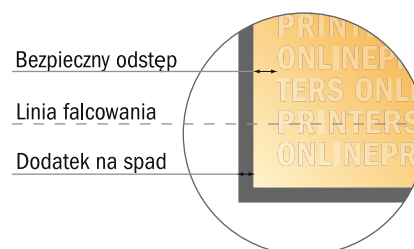

Ulotki składane w formacie pionowym z lakierem UV

A6-kwadrat • Pojedynczy łam i składanie • 4 Strony

- Format danych (wraz z 2,00 mm spadem): 21,40 x 10,90 cm
- Format końcowy (otwarty): 21,00 x 10,50 cm
- Format końcowy (zamknięty): 10,50 x 10,50 cm
- **Odstęp bezpieczeństwa**
4 mm: Odstęp tekstu/informacji od krawędzi formatu końcowego, zapobiega to obcięciu tekstu.

Zwróć uwagę:

- Ustaw jak podano dodatek na spad i odstęp bezpieczeństwa.
- Ustaw kolory tła, zdjęcia lub grafiki aż do krawędzi formatu danych
- Podczas produkcji w wyniku docinania, wykrajania lub składania mogą wystąpić tolerancje.
- Szkic nie jest odwzorowany w skali.
- Wskazówki odnośnie danych do druku znajdziesz w menu "Dane do druku" na www.onlineprinters.pl

Zwróć uwagę:

- Ustaw jak podano dodatek na spadek i odstęp bezpieczeństwa.
- Ustaw kolory tła, zdjęcia lub grafiki aż do krawędzi formatu danych
- Podczas produkcji w wyniku docinania, wykrajania lub składania mogą wystąpić tolerancje.
- Szkic nie jest odwzorowany w skali.
- Wskazówki odnośnie danych do druku znajdziesz w menu "Dane do druku" na www.onlineprinters.pl