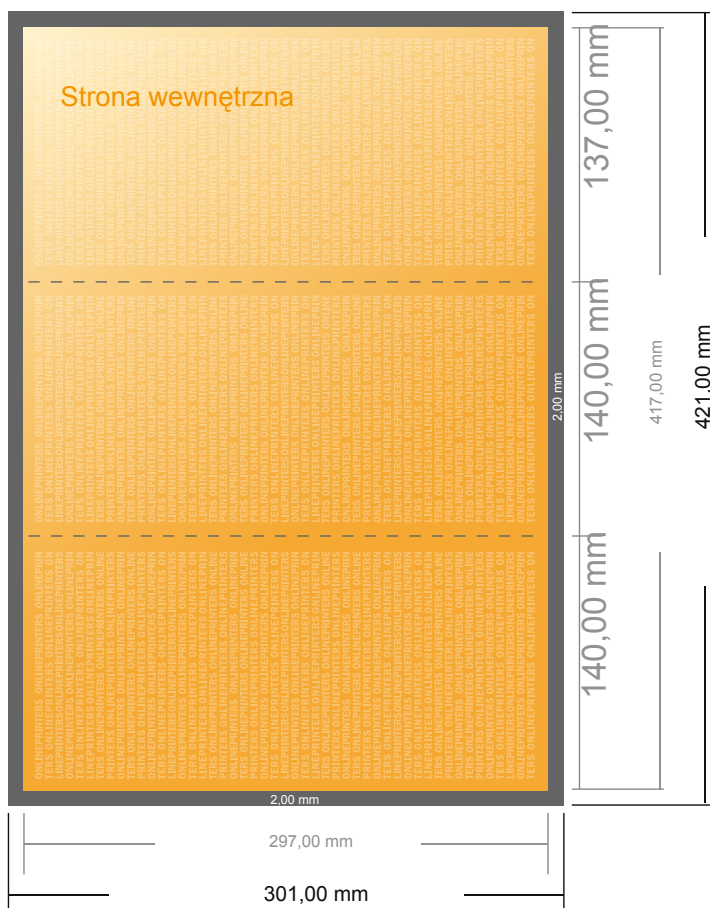

Ulotki składane w formacie pionowym z lakierem UV

1/3 DIN-A3 • Składanie listowe • 6 Strony

- Format danych (wraz z 2,00 mm spadem): 42,10 x 30,10 cm
- Format końcowy (otwarty): 41,70 x 29,70 cm
- Format końcowy (zamknięty): 14,00 x 29,70 cm
- Odstęp bezpieczeństwa**
4 mm: Odstęp tekstu/informacji od krawędzi formatu końcowego, zapobiega to obcięciu tekstu.

Zwróć uwagę:

- Ustaw jak podano dodatek na spad i odstęp bezpieczeństwa.
- Ustaw kolory tła, zdjęcia lub grafiki aż do krawędzi formatu danych
- Podczas produkcji w wyniku docinania, wykrajania lub składania mogą wystąpić tolerancje.
- Szkic nie jest odwzorowany w skali.
- Wskazówki odnośnie danych do druku znajdziesz w menu "Dane do druku" na www.onlineprinters.pl

Zwróć uwagę:

- Ustaw jak podano dodatek na spadek i odstęp bezpieczeństwa.
- Ustaw kolory tła, zdjęcia lub grafiki aż do krawędzi formatu danych
- Podczas produkcji w wyniku docinania, wykrajania lub składania mogą wystąpić tolerancje.
- Szkic nie jest odwzorowany w skali.
- Wskazówki odnośnie danych do druku znajdziesz w menu "Dane do druku" na www.onlineprinters.pl