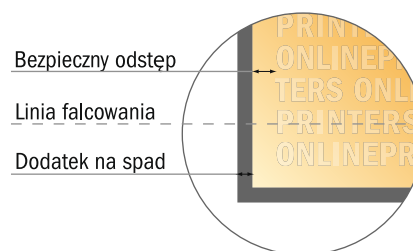

Ulotki składane w formacie pionowym z lakierem UV

1/3 DIN-A3 • Składanie listowe • 6 Strony

- Format danych (wraz z 2,00 mm spadem): 42,10 x 30,10 cm
- Format końcowy (otwarty): 41,70 x 29,70 cm
- Format końcowy (zamknięty): 14,00 x 29,70 cm
- Odstęp bezpieczeństwa**
4 mm: Odstęp tekstu/informacji od krawędzi formatu końcowego, zapobiega to obcięciu tekstu.

Zwróć uwagę:

- Ustaw jak podano dodatek na spad i odstęp bezpieczeństwa.
- Ustaw kolory tła, zdjęcia lub grafiki aż do krawędzi formatu danych
- Podczas produkcji w wyniku docinania, wykrajania lub składania mogą wystąpić tolerancje.
- Szkic nie jest odwzorowany w skali.
- Wskazówki odnośnie danych do druku znajdziesz w menu "Dane do druku" na www.onlineprinters.pl

Zwróć uwagę:

- Ustaw jak podano dodatek na spadek i odstęp bezpieczeństwa.
- Ustaw kolory tła, zdjęcia lub grafiki aż do krawędzi formatu danych
- Podczas produkcji w wyniku docinania, wykrajania lub składania mogą wystąpić tolerancje.
- Szkic nie jest odwzorowany w skali.
- Wskazówki odnośnie danych do druku znajdziesz w menu "Dane do druku" na www.onlineprinters.pl