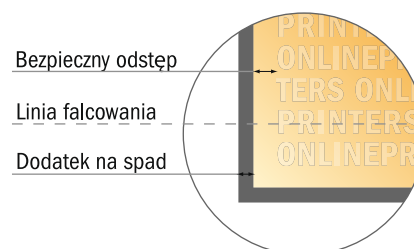

Ulotki składane w formacie pionowym z lakierem UV

Format CD • Pojedynczy łam i składanie • 4 Strony

- Format danych (wraz z 2,00 mm spadem): 24,40 x 12,40 cm
- Format końcowy (otwarty): 24,00 x 12,00 cm
- Format końcowy (zamknięty): 12,00 x 12,00 cm
- **Odstęp bezpieczeństwa**
4 mm: Odstęp tekstu/informacji od krawędzi formatu końcowego, zapobiega to obcięciu tekstu.

Zwróć uwagę:

- Ustaw jak podano dodatek na spad i odstęp bezpieczeństwa.
- Ustaw kolory tła, zdjęcia lub grafiki aż do krawędzi formatu danych
- Podczas produkcji w wyniku docinania, wykrajania lub składania mogą wystąpić tolerancje.
- Szkic nie jest odwzorowany w skali.
- Wskazówki odnośnie danych do druku znajdziesz w menu "Dane do druku" na www.onlineprinters.pl

Ulotki składane w formacie pionowym z lakierem UV

Format CD • Pojedynczy łam i składanie • 4 Strony

- Format danych (wraz z 2,00 mm spadem): 24,40 x 12,40 cm
- Format końcowy (otwarty): 24,00 x 12,00 cm
- Format końcowy (zamknięty): 12,00 x 12,00 cm
- Odstęp bezpieczeństwa 4 mm: Odstęp tekstu/informacji od krawędzi formatu końcowego, zapobiega to obcięciu tekstu.

Zwróć uwagę:

- Ustaw jak podano dodatek na spadek i odstęp bezpieczeństwa.
- Ustaw kolory tła, zdjęcia lub grafiki aż do krawędzi formatu danych
- Podczas produkcji w wyniku docinania, wykrajania lub składania mogą wystąpić tolerancje.
- Szkic nie jest odwzorowany w skali.
- Wskazówki odnośnie danych do druku znajdziesz w menu "Dane do druku" na www.onlineprinters.pl