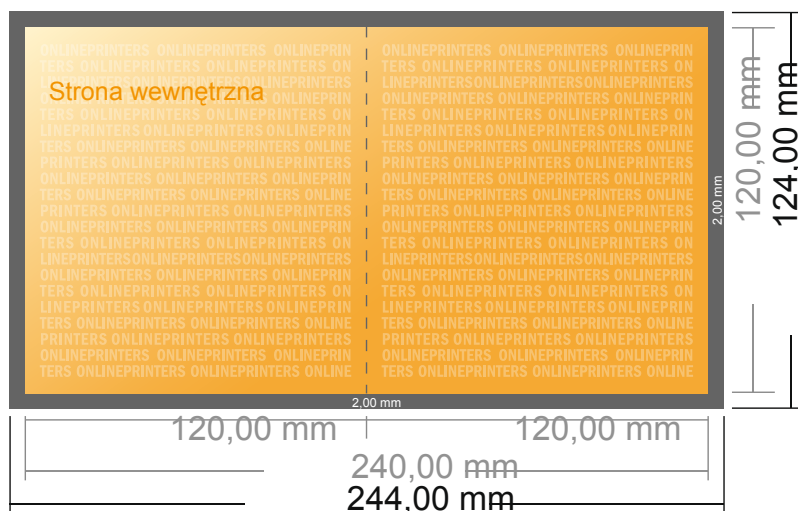

Ulotki składane w formacie pionowym z lakierem UV

Format CD • Pojedynczy łam i składanie • 4 Strony

- Format danych (wraz z 2,00 mm spadem): 24,40 x 12,40 cm
- Format końcowy (otwarty): 24,00 x 12,00 cm
- Format końcowy (zamknięty): 12,00 x 12,00 cm
- **Odstęp bezpieczeństwa**
4 mm: Odstęp tekstu/informacji od krawędzi formatu końcowego, zapobiega to obcięciu tekstu.

Zwróć uwagę:

- Ustaw jak podano dodatek na spad i odstęp bezpieczeństwa.
- Ustaw kolory tła, zdjęcia lub grafiki aż do krawędzi formatu danych
- Podczas produkcji w wyniku docinania, wykrajania lub składania mogą wystąpić tolerancje.
- Szkic nie jest odwzorowany w skali.
- Wskazówki odnośnie danych do druku znajdziesz w menu "Dane do druku" na www.onlineprinters.pl

Ulotki składane w formacie pionowym z lakierem UV

Format CD • Pojedynczy łam i składanie • 4 Strony

- Format danych (wraz z 2,00 mm spadem): 24,40 x 12,40 cm
- Format końcowy (otwarty): 24,00 x 12,00 cm
- Format końcowy (zamknięty): 12,00 x 12,00 cm
- Odstęp bezpieczeństwa 4 mm: Odstęp tekstu/informacji od krawędzi formatu końcowego, zapobiega to obcięciu tekstu.

Zwróć uwagę:

- Ustaw jak podano dodatek na spadek i odstęp bezpieczeństwa.
- Ustaw kolory tła, zdjęcia lub grafiki aż do krawędzi formatu danych
- Podczas produkcji w wyniku docinania, wykrajania lub składania mogą wystąpić tolerancje.
- Szkic nie jest odwzorowany w skali.
- Wskazówki odnośnie danych do druku znajdziesz w menu "Dane do druku" na www.onlineprinters.pl