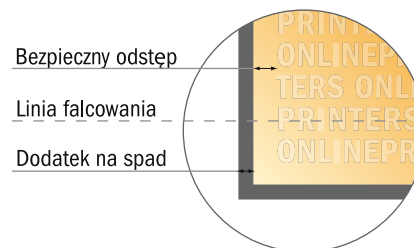

Ulotki składane w formacie pionowym z lakierem UV

Format CD • Pojedynczy łam i składanie • 4 Strony

- Format danych (wraz z 2,00 mm spadem): 24,40 x 12,40 cm
- Format końcowy (otwarty): 24,00 x 12,00 cm
- Format końcowy (zamknięty): 12,00 x 12,00 cm
- **Odstęp bezpieczeństwa**
4 mm: Odstęp tekstu/informacji od krawędzi formatu końcowego, zapobiega to obcięciu tekstu.

Zwróć uwagę:

- Ustaw jak podano dodatek na spad i odstęp bezpieczeństwa.
- Ustaw kolory tła, zdjęcia lub grafiki aż do krawędzi formatu danych
- Podczas produkcji w wyniku docinania, wykrajania lub składania mogą wystąpić tolerancje.
- Szkic nie jest odwzorowany w skali.
- Wskazówki odnośnie danych do druku znajdziesz w menu "Dane do druku" na www.onlineprinters.pl

Ulotki składane w formacie pionowym z lakierem UV

Format CD • Pojedynczy łam i składanie • 4 Strony

- Format danych (wraz z 2,00 mm spadem): 24,40 x 12,40 cm
- Format końcowy (otwarty): 24,00 x 12,00 cm
- Format końcowy (zamknięty): 12,00 x 12,00 cm
- Odstęp bezpieczeństwa 4 mm: Odstęp tekstu/informacji od krawędzi formatu końcowego, zapobiega to obcięciu tekstu.

Zwróć uwagę:

- Ustaw jak podano dodatek na spadek i odstęp bezpieczeństwa.
- Ustaw kolory tła, zdjęcia lub grafiki aż do krawędzi formatu danych
- Podczas produkcji w wyniku docinania, wykrajania lub składania mogą wystąpić tolerancje.
- Szkic nie jest odwzorowany w skali.
- Wskazówki odnośnie danych do druku znajdziesz w menu "Dane do druku" na www.onlineprinters.pl