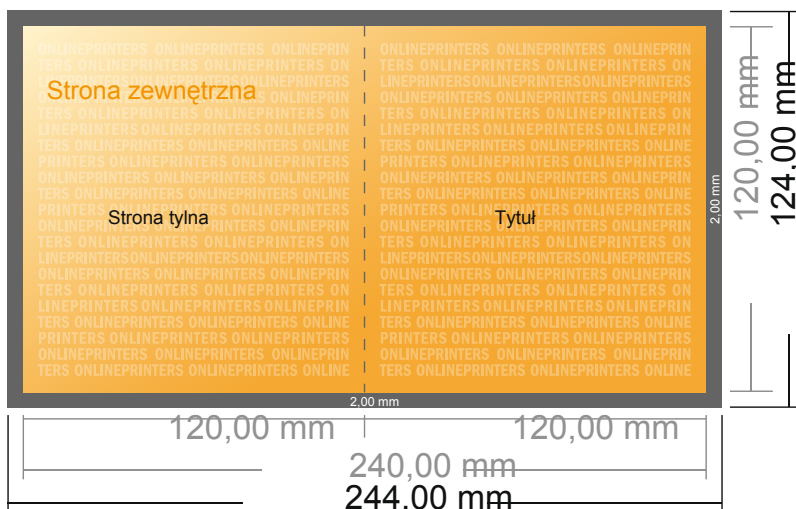

Ulotki składane w formacie pionowym z lakierem UV

Format CD • Pojedynczy łam i składanie • 4 Strony

- Format danych (wraz z 2,00 mm spadem): 24,40 x 12,40 cm
- Format końcowy (otwarty): 24,00 x 12,00 cm
- Format końcowy (zamknięty): 12,00 x 12,00 cm
- **Odstęp bezpieczeństwa**
4 mm: Odstęp tekstu/informacji od krawędzi formatu końcowego, zapobiega to obcięciu tekstu.

Zwróć uwagę:

- Ustaw jak podano dodatek na spad i odstęp bezpieczeństwa.
- Ustaw kolory tła, zdjęcia lub grafiki aż do krawędzi formatu danych
- Podczas produkcji w wyniku docinania, wykrajania lub składania mogą wystąpić tolerancje.
- Szkic nie jest odwzorowany w skali.
- Wskazówki odnośnie danych do druku znajdziesz w menu "Dane do druku" na www.onlineprinters.pl

Ulotki składane w formacie pionowym z lakierem UV

Format CD • Pojedynczy łam i składanie • 4 Strony

- Format danych (wraz z 2,00 mm spadem): 24,40 x 12,40 cm
- Format końcowy (otwarty): 24,00 x 12,00 cm
- Format końcowy (zamknięty): 12,00 x 12,00 cm
- Odstęp bezpieczeństwa 4 mm: Odstęp tekstu/informacji od krawędzi formatu końcowego, zapobiega to obcięciu tekstu.

Zwróć uwagę:

- Ustaw jak podano dodatek na spadek i odstęp bezpieczeństwa.
- Ustaw kolory tła, zdjęcia lub grafiki aż do krawędzi formatu danych
- Podczas produkcji w wyniku docinania, wykrajania lub składania mogą wystąpić tolerancje.
- Szkic nie jest odwzorowany w skali.
- Wskazówki odnośnie danych do druku znajdziesz w menu "Dane do druku" na www.onlineprinters.pl