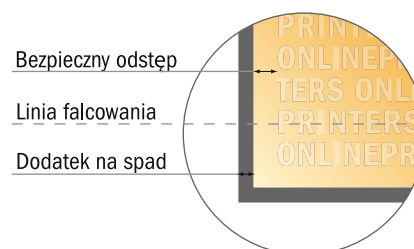

Ulotki składane w formacie pionowym z lakierem UV

DIN-A4 • Pojedynczy łam i składanie • 4 Strony

- Format danych (wraz z 2,00 mm spadem): 42,40 x 30,10 cm
- Format końcowy (otwarty): 42,00 x 29,70 cm
- Format końcowy (zamknięty): 21,00 x 29,70 cm
- Odstęp bezpieczeństwa**
4 mm: Odstęp tekstu/informacji od krawędzi formatu końcowego, zapobiega to obcięciu tekstu.

Zwróć uwagę:

- Ustaw jak podano dodatek na spadek i odstęp bezpieczeństwa.
- Ustaw kolory tła, zdjęcia lub grafiki aż do krawędzi formatu danych
- Podczas produkcji w wyniku docinania, wykrajania lub składania mogą wystąpić tolerancje.
- Szkic nie jest odwzorowany w skali.
- Wskazówki odnośnie danych do druku znajdziesz w menu "Dane do druku" na www.onlineprinters.pl

Ulotki składane w formacie pionowym z lakierem UV

DIN-A4 • Pojedynczy łam i składanie • 4 Strony

- Format danych (wraz z 2,00 mm spadem): 42,40 x 30,10 cm
- Format końcowy (otwarty): 42,00 x 29,70 cm
- Format końcowy (zamknięty): 21,00 x 29,70 cm
- **Odstęp bezpieczeństwa**
4 mm: Odstęp tekstu/informacji od krawędzi formatu końcowego, zapobiega to obcięciu tekstu.