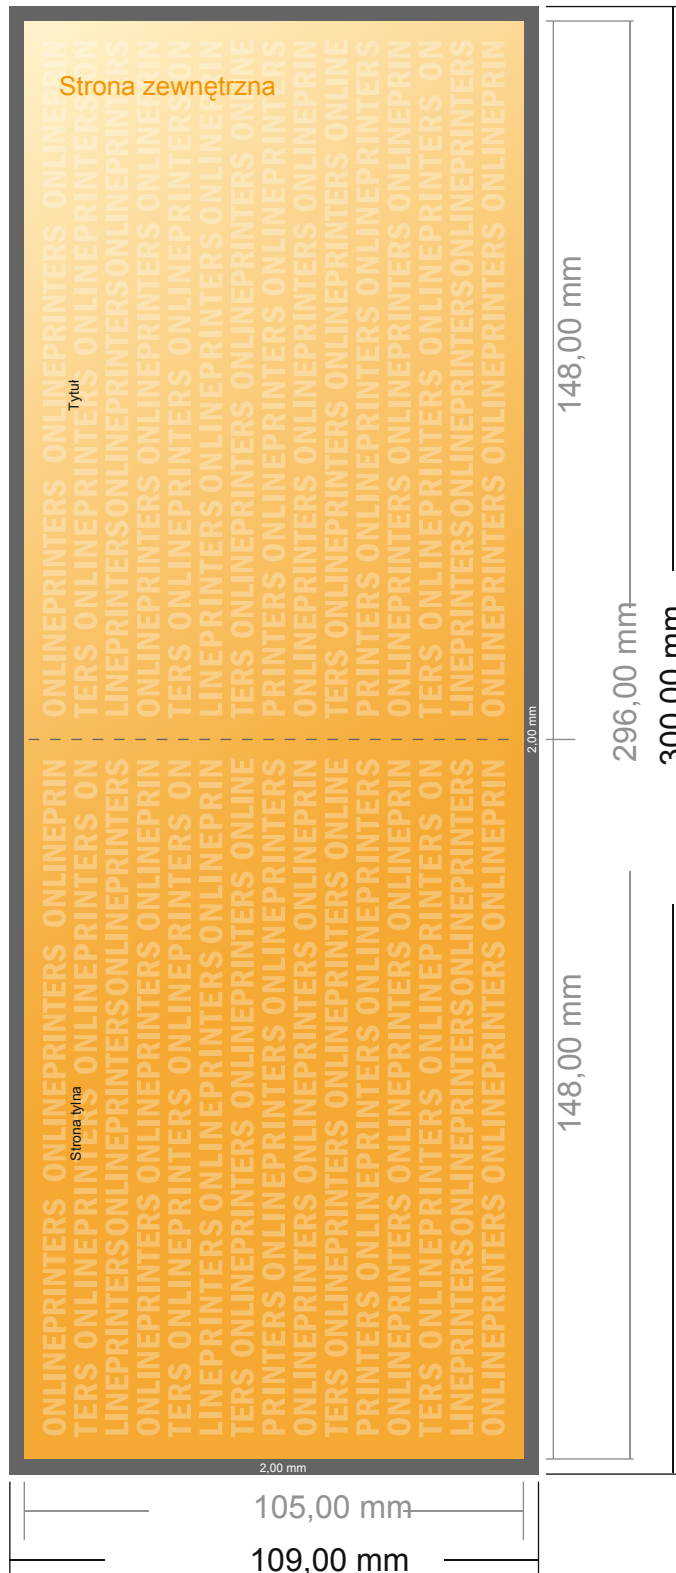

Ulotki składane w formacie poziomym z lakierem UV

DIN-A6 • Pojedynczy łam i składanie • 4 Strony

- Format danych (wraz z 2,00 mm spadem): 30,00 x 10,90 cm
- Format końcowy (otwarty): 29,60 x 10,50 cm
- Format końcowy (zamknięty): 14,80 x 10,50 cm
- Odstęp bezpieczeństwa**
4 mm: Odstęp tekstu/informacji od krawędzi formatu końcowego, zapobiega to obcięciu tekstu.

Zwróć uwagę:

- Ustaw jak podano dodatek na spad i odstęp bezpieczeństwa.
- Ustaw kolory tła, zdjęcia lub grafiki aż do krawędzi formatu danych
- Podczas produkcji w wyniku docinania, wykrajania lub składania mogą wystąpić tolerancje.
- Szkic nie jest odwzorowany w skali.
- Wskazówki odnośnie danych do druku znajdziesz w menu "Dane do druku" na www.onlineprinters.pl

Zwróć uwagę:

- Ustaw jak podano dodatek na spadek i odstęp bezpieczeństwa.
- Ustaw kolory tła, zdjęcia lub grafiki aż do krawędzi formatu danych
- Podczas produkcji w wyniku docinania, wykrajania lub składania mogą wystąpić tolerancje.
- Szkic nie jest odwzorowany w skali.
- Wskazówki odnośnie danych do druku znajdziesz w menu "Dane do druku" na www.onlineprinters.pl