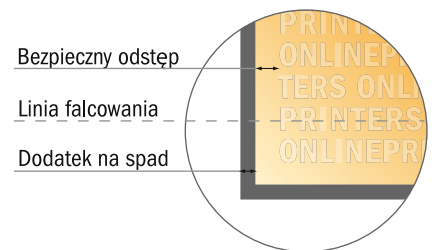

Ulotki składane w formacie poziomym z lakierem UV

DIN-A6 • Pojedynczy łam i składanie • 4 Strony

- Format danych (wraz z 2,00 mm spadem): 30,00 x 10,90 cm
- Format końcowy (otwarty): 29,60 x 10,50 cm
- Format końcowy (zamknięty): 14,80 x 10,50 cm
- Odstęp bezpieczeństwa**
4 mm: Odstęp tekstu/informacji od krawędzi formatu końcowego, zapobiega to obcięciu tekstu.

Zwróć uwagę:

- Ustaw jak podano dodatek na spad i odstęp bezpieczeństwa.
- Ustaw kolory tła, zdjęcia lub grafiki aż do krawędzi formatu danych
- Podczas produkcji w wyniku docinania, wykrajania lub składania mogą wystąpić tolerancje.
- Szkic nie jest odwzorowany w skali.
- Wskazówki odnośnie danych do druku znajdziesz w menu "Dane do druku" na www.onlineprinters.pl

Zwróć uwagę:

- Ustaw jak podano dodatek na spadek i odstęp bezpieczeństwa.
- Ustaw kolory tła, zdjęcia lub grafiki aż do krawędzi formatu danych
- Podczas produkcji w wyniku docinania, wykrajania lub składania mogą wystąpić tolerancje.
- Szkic nie jest odwzorowany w skali.
- Wskazówki odnośnie danych do druku znajdziesz w menu "Dane do druku" na www.onlineprinters.pl