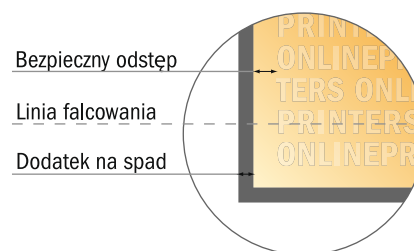

Ulotki składane w formacie poziomym z lakierem UV

DIN-A6 • Pojedynczy łam i składanie • 4 Strony

- Format danych (wraz z 2,00 mm spadem): 30,00 x 10,90 cm
- Format końcowy (otwarty): 29,60 x 10,50 cm
- Format końcowy (zamknięty): 14,80 x 10,50 cm
- Odstęp bezpieczeństwa**
4 mm: Odstęp tekstu/informacji od krawędzi formatu końcowego, zapobiega to obcięciu tekstu.

Zwróć uwagę:

- Ustaw jak podano dodatek na spad i odstęp bezpieczeństwa.
- Ustaw kolory tła, zdjęcia lub grafiki aż do krawędzi formatu danych
- Podczas produkcji w wyniku docinania, wykrajania lub składania mogą wystąpić tolerancje.
- Szkic nie jest odwzorowany w skali.
- Wskazówki odnośnie danych do druku znajdziesz w menu "Dane do druku" na www.onlineprinters.pl