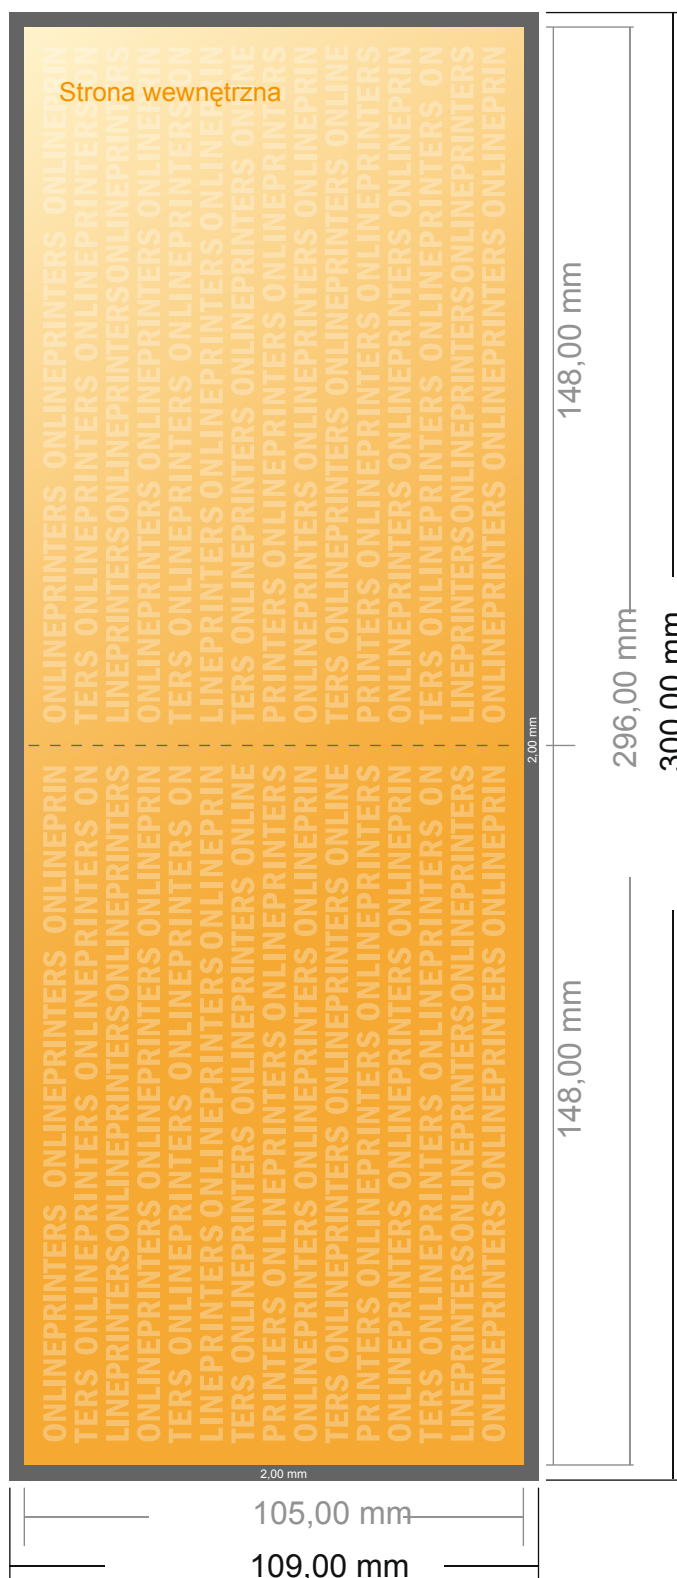

Ulotki składane w formacie poziomym z lakierem UV

DIN-A6 • Pojedynczy łam i składanie • 4 Strony

- Format danych (wraz z 2,00 mm spadem): 30,00 x 10,90 cm
- Format końcowy (otwarty): 29,60 x 10,50 cm
- Format końcowy (zamknięty): 14,80 x 10,50 cm
- Odstęp bezpieczeństwa**
4 mm: Odstęp tekstu/informacji od krawędzi formatu końcowego, zapobiega to obcięciu tekstu.

Zwróć uwagę:

- Ustaw jak podano dodatek na spad i odstęp bezpieczeństwa.
- Ustaw kolory tła, zdjęcia lub grafiki aż do krawędzi formatu danych
- Podczas produkcji w wyniku docinania, wykrajania lub składania mogą wystąpić tolerancje.
- Szkic nie jest odwzorowany w skali.
- Wskazówki odnośnie danych do druku znajdziesz w menu "Dane do druku" na www.onlineprinters.pl

Zwróć uwagę:

- Ustaw jak podano dodatek na spadek i odstęp bezpieczeństwa.
- Ustaw kolory tła, zdjęcia lub grafiki aż do krawędzi formatu danych
- Podczas produkcji w wyniku docinania, wykrajania lub składania mogą wystąpić tolerancje.
- Szkic nie jest odwzorowany w skali.
- Wskazówki odnośnie danych do druku znajdziesz w menu "Dane do druku" na www.onlineprinters.pl