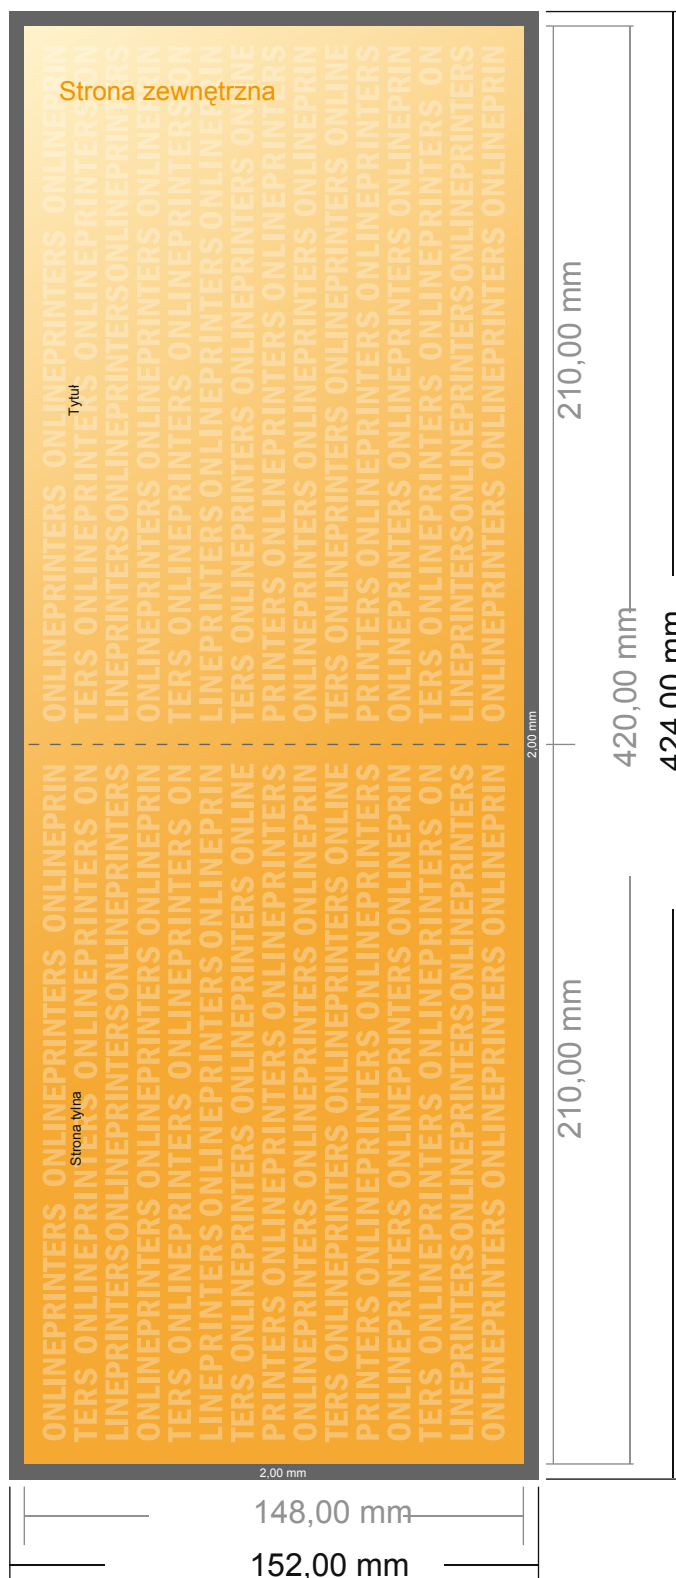

Ulotki składane w formacie poziomym z lakierem UV

DIN-A5 • Pojedynczy łam i składanie • 4 Strony

- Format danych (wraz z 2,00 mm spadem): 42,40 x 15,20 cm
- Format końcowy (otwarty): 42,00 x 14,80 cm
- Format końcowy (zamknięty): 21,00 x 14,80 cm
- Odstęp bezpieczeństwa**
4 mm: Odstęp tekstu/informacji od krawędzi formatu końcowego, zapobiega to obcięciu tekstu.

Zwróć uwagę:

- Ustaw jak podano dodatek na spad i odstęp bezpieczeństwa.
- Ustaw kolory tła, zdjęcia lub grafiki aż do krawędzi formatu danych
- Podczas produkcji w wyniku docinania, wykrajania lub składania mogą wystąpić tolerancje.
- Szkic nie jest odwzorowany w skali.
- Wskazówki odnośnie danych do druku znajdziesz w menu "Dane do druku" na www.onlineprinters.pl

Ulotki składane w formacie poziomym z lakierem UV

DIN-A5 • Pojedynczy łam i składanie • 4 Strony

- Format danych (wraz z 2,00 mm spadem): 42,40 x 15,20 cm
- Format końcowy (otwarty): 42,00 x 14,80 cm
- Format końcowy (zamknięty): 21,00 x 14,80 cm
- **Odstęp bezpieczeństwa**
4 mm: Odstęp tekstu/informacji od krawędzi formatu końcowego, zapobiega to obcięciu tekstu.