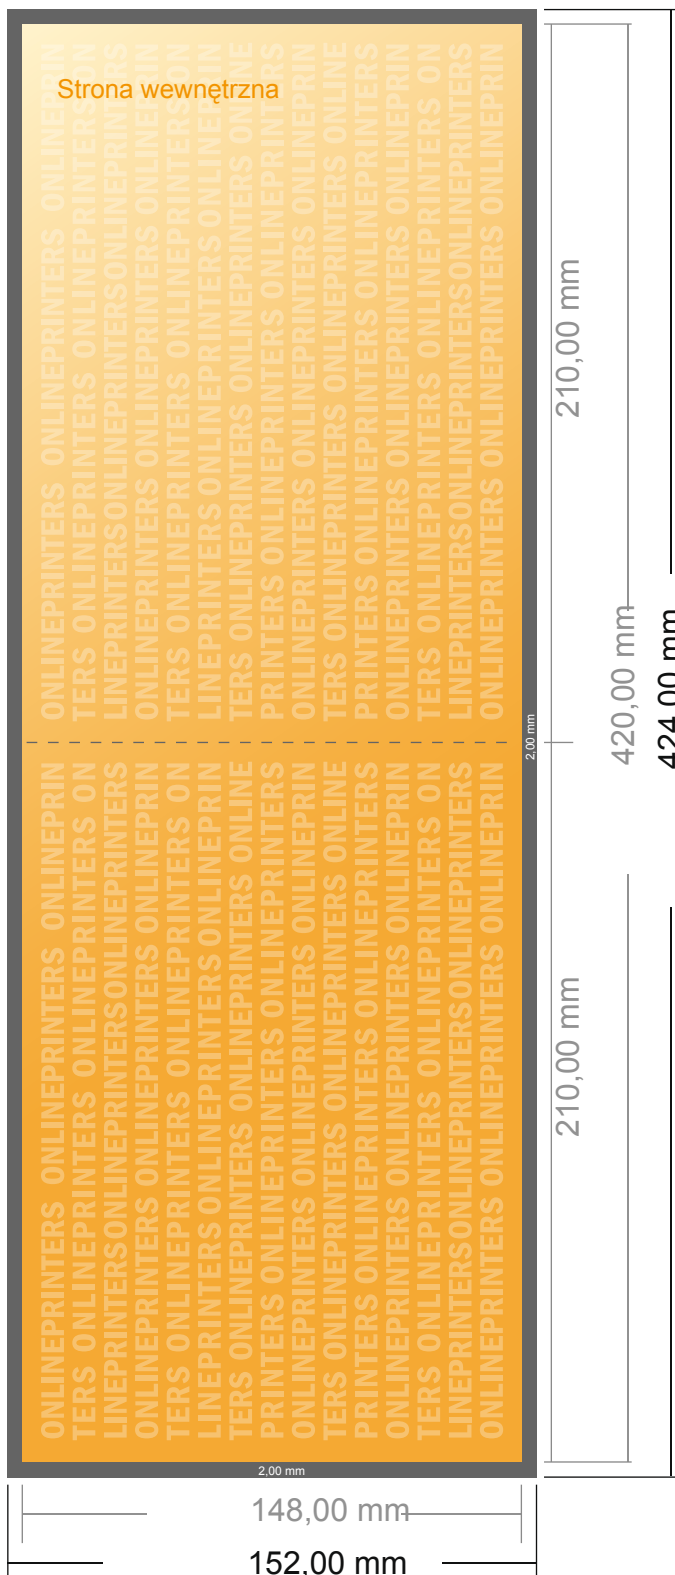

Ulotki składane w formacie poziomym z lakierem UV

DIN-A5 • Pojedynczy łam i składanie • 4 Strony

- Format danych (wraz z 2,00 mm spadem): 42,40 x 15,20 cm
- Format końcowy (otwarty): 42,00 x 14,80 cm
- Format końcowy (zamknięty): 21,00 x 14,80 cm
- Odstęp bezpieczeństwa**
4 mm: Odstęp tekstu/informacji od krawędzi formatu końcowego, zapobiega to obcięciu tekstu.

Zwróć uwagę:

- Ustaw jak podano dodatek na spad i odstęp bezpieczeństwa.
- Ustaw kolory tła, zdjęcia lub grafiki aż do krawędzi formatu danych
- Podczas produkcji w wyniku docinania, wykrajania lub składania mogą wystąpić tolerancje.
- Szkic nie jest odwzorowany w skali.
- Wskazówki odnośnie danych do druku znajdziesz w menu "Dane do druku" na www.onlineprinters.pl

Ulotki składane w formacie poziomym z lakierem UV

DIN-A5 • Pojedynczy łam i składanie • 4 Strony

- Format danych (wraz z 2,00 mm spadem): 42,40 x 15,20 cm
- Format końcowy (otwarty): 42,00 x 14,80 cm
- Format końcowy (zamknięty): 21,00 x 14,80 cm
- **Odstęp bezpieczeństwa**
4 mm: Odstęp tekstu/informacji od krawędzi formatu końcowego, zapobiega to obcięciu tekstu.