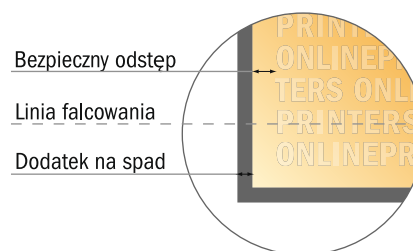

Ulotki składane w formacie poziomym z lakierem UV

DIN-A5 • Pojedynczy łam i składanie • 4 Strony

- Format danych (wraz z 2,00 mm spadem): 42,40 x 15,20 cm
- Format końcowy (otwarty): 42,00 x 14,80 cm
- Format końcowy (zamknięty): 21,00 x 14,80 cm
- Odstęp bezpieczeństwa**
4 mm: Odstęp tekstu/informacji od krawędzi formatu końcowego, zapobiega to obcięciu tekstu.

Zwróć uwagę:

- Ustaw jak podano dodatek na spad i odstęp bezpieczeństwa.
- Ustaw kolory tła, zdjęcia lub grafiki aż do krawędzi formatu danych
- Podczas produkcji w wyniku docinania, wykrajania lub składania mogą wystąpić tolerancje.
- Szkic nie jest odwzorowany w skali.
- Wskazówki odnośnie danych do druku znajdziesz w menu "Dane do druku" na www.onlineprinters.pl

Ulotki składane w formacie poziomym z lakierem UV

DIN-A5 • Pojedynczy łam i składanie • 4 Strony

- Format danych (wraz z 2,00 mm spadem): 42,40 x 15,20 cm
- Format końcowy (otwarty): 42,00 x 14,80 cm
- Format końcowy (zamknięty): 21,00 x 14,80 cm
- **Odstęp bezpieczeństwa**
4 mm: Odstęp tekstu/informacji od krawędzi formatu końcowego, zapobiega to obcięciu tekstu.