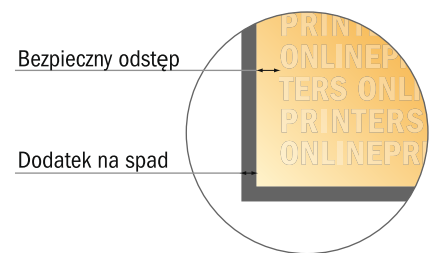

Bloki do pisania

DIN-A3 • Format poziomy

- Format danych (wraz z 2,00 mm spadem): 42,40 x 30,10 cm
- Format końcowy: 42,00 x 29,70 cm
- **Odstęp bezpieczeństwa**
4 mm: Odstęp tekstu/informacji od krawędzi formatu końcowego, zapobiega to obcięciu tekstu.

Zwróć uwagę:

- Ustaw jak podano dodatek na spadek i odstęp bezpieczeństwa.
- Ustaw kolory tła, zdjęcia lub grafiki aż do krawędzi formatu danych
- Podczas produkcji w wyniku docinania, wykrajania lub składania mogą wystąpić tolerancje.
- Szkic nie jest odwzorowany w skali.
- Wskazówki odnośnie danych do druku znajdziesz w menu "Dane do druku" na www.onlineprinters.pl