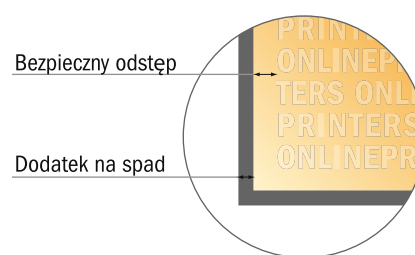

## Papier listowy

DIN-A5

- Format danych (wraz z 2,00 mm spadem): 15,20 x 21,40 cm
- Format końcowy: 14,80 x 21,00 cm
- Odstęp bezpieczeństwa 4 mm: Odstęp tekstu/informacji od krawędzi formatu końcowego, zapobiega to obcięciu tekstu.

## Zwróć uwagę:

- Ustaw jak podano dodatek na spад i odstęp bezpieczeństwa.
- Ustaw kolory tła, zdjęcia lub grafiki aż do krawędzi formatu danych
- Podczas produkcji w wyniku docinania, wykrajania lub składania mogą wystąpić tolerancje.
- Szkic nie jest odwzorowany w skali.
- Wskazówki odnośnie danych do druku znajdziesz w menu "Dane do druku" na [www.onlineprinters.pl](http://www.onlineprinters.pl)