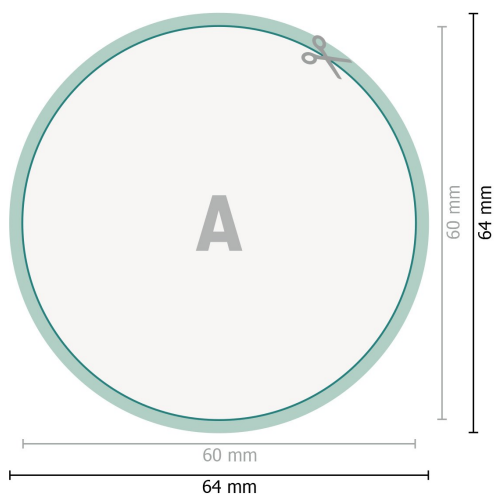

Aufkleber, rund, 6,0 cm Durchmesser

Format danych (wraz z 2 mm spadem):
6,4 x 6,4 cm

spad:
2 mm

Format końcowy:
6 x 6 cm

Odstęp bezpieczeństwa:
4 mm

Odstęp tekstu/informacji od krawędzi formatu końcowego, zapobiega to obcięciu tekstu.

Objaśnienie symboli

 Spadu

 Kierunek czytania

 Format końcowy

 Format danych

 Tutaj tnijemy/wykrawamy Twój produkt

Zwróć uwagę:

Ustaw jak podano dodatek na spad i odstęp bezpieczeństwa.

Ustaw kolory tła, zdjęcia lub grafiki aż do krawędzi formatu danych.

Podczas produkcji w wyniku docinania, wykrajania lub składania mogą wystąpić tolerancje.

Wskazówki odnośnie danych do druku znajdziesz w menu *Dane do druku* na www.onlineprinters.pl