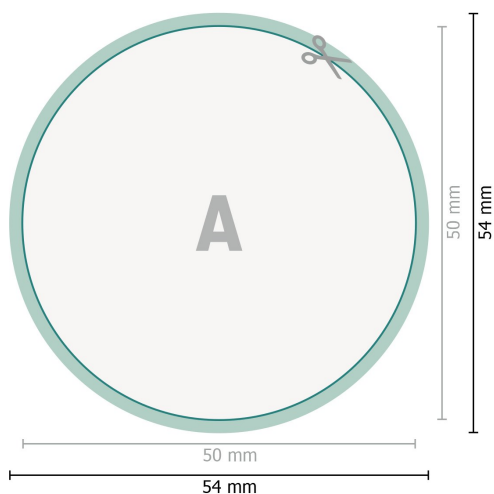

## Aufkleber, rund, 5,0 cm Durchmesser

**Format danych (wraz z 2 mm spadem):**  
5,4 x 5,4 cm

**spad:**  
2 mm

**Format końcowy:**  
5 x 5 cm

**Odstęp bezpieczeństwa:**  
4 mm

Odstęp tekstu/informacji od krawędzi formatu końcowego, zapobiega to obcięciu tekstu.

### Objaśnienie symboli

 Spadu

 Kierunek czytania

 Format końcowy

 Format danych

 Tutaj tnijemy/wykrawamy Twój produkt

### Zwróć uwagę:

Ustaw jak podano dodatek na spad i odstęp bezpieczeństwa.

Ustaw kolory tła, zdjęcia lub grafiki aż do krawędzi formatu danych.

Podczas produkcji w wyniku docinania, wykrajania lub składania mogą wystąpić tolerancje.