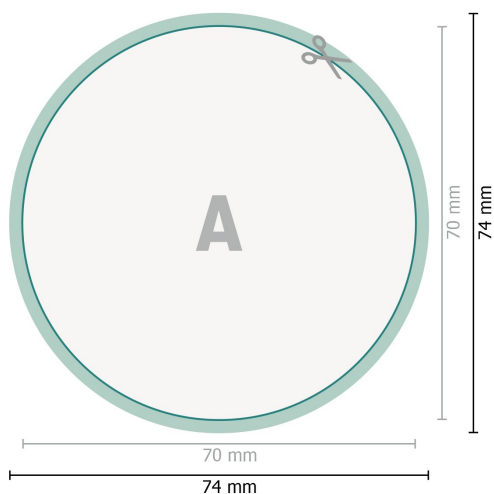

## Aufkleber, rund, 7,0 cm Durchmesser

**Format danych (wraz z 2 mm spadem):**  
7,4 x 7,4 cm

**spad:**  
2 mm

**Format końcowy:**  
7 x 7 cm

**Odstęp bezpieczeństwa:**  
4 mm

Odstęp tekstu/informacji od krawędzi formatu końcowego, zapobiega to obcięciu tekstu.

### Objaśnienie symboli

 Spadu

 Kierunek czytania

 Format końcowy

 Format danych

 Tutaj tnijemy/wykrawamy Twój produkt

### Zwróć uwagę:

Ustaw jak podano dodatek na spad i odstęp bezpieczeństwa.

Ustaw kolory tła, zdjęcia lub grafiki aż do krawędzi formatu danych.

Podczas produkcji w wyniku docinania, wykrajania lub składania mogą wystąpić tolerancje.