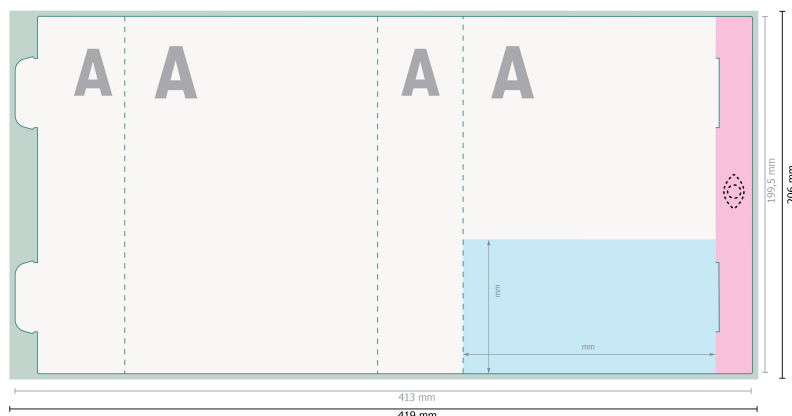

POLYCLEAN ActiveTowel® Sport, 130 x 70 cm

Papierowe etui

Proszę nie umieszczać tu żadnych ważnych informacji.

Format danych (wraz z 3 mm spadem):
41,9 x 20,6 cm

Format końcowy:
41,3 x 19,95 cm

spad:
3 mm

Odstęp bezpieczeństwa:
5 mm

Odstęp tekstu/informacji od krawędzi formatu końcowego, zapobiega to obcięciu tekstu.

Objaśnienie symboli

- Spadu
- Kierunek czytania
- Format końcowy
- Format danych
- Obszar warunkowo widoczny
- Bigowanie/Składanie (falcowanie)

Zwróć uwagę:

Ustaw jak podano dodatek na spad i odstęp bezpieczeństwa.

Ustaw kolory tła, zdjęcia lub grafiki aż do krawędzi formatu danych.

Podczas produkcji w wyniku docinania, wykrajania lub składania mogą wystąpić tolerancje.

Wskazówki odnośnie danych do druku znajdziesz w menu *Dane do druku* na www.onlineprinters.pl