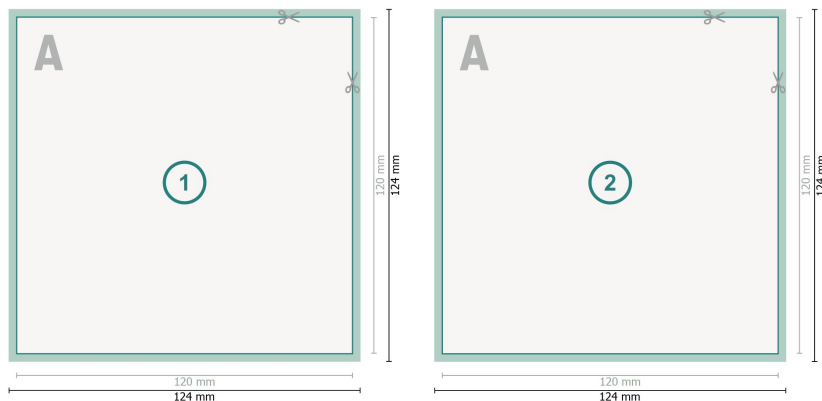

Ulotki z wybiórczym lakierem reliefowym, format CD

Format danych (wraz z mm spadem):
12,4 x 12,4 cm

spad:
mm

Format końcowy:
12 x 12 cm

Odstęp bezpieczeństwa:
4 mm

Odstęp tekstu/informacji od krawędzi formatu końcowego, zapobiega to obcięciu tekstu.

Objaśnienie symboli

 Spadu

 Kierunek czytania

 Format końcowy

 Format danych

Zwróć uwagę:

Ustaw jak podano dodatek na spad i odstęp bezpieczeństwa.

Ustaw kolory tła, zdjęcia lub grafiki aż do krawędzi formatu danych.