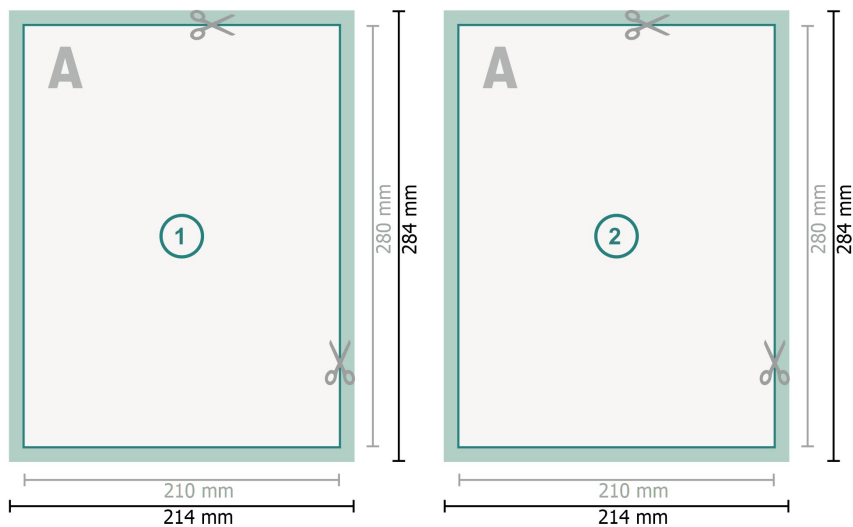

Ulotki z wybiórczym lakierem reliefowym, 21 x 28 cm

Format danych (wraz z mm spadem):
21,4 x 28,4 cm

spad:
mm

Format końcowy:
21 x 28 cm

Odstęp bezpieczeństwa:
4 mm

Odstęp tekstu/informacji od krawędzi formatu końcowego, zapobiega to obcięciu tekstu.

Objaśnienie symboli

 Spadu

 Kierunek czytania

 Format końcowy

 Format danych

Zwróć uwagę:

Ustaw jak podano dodatek na spad i odstęp bezpieczeństwa.

Ustaw kolory tła, zdjęcia lub grafiki aż do krawędzi formatu danych.