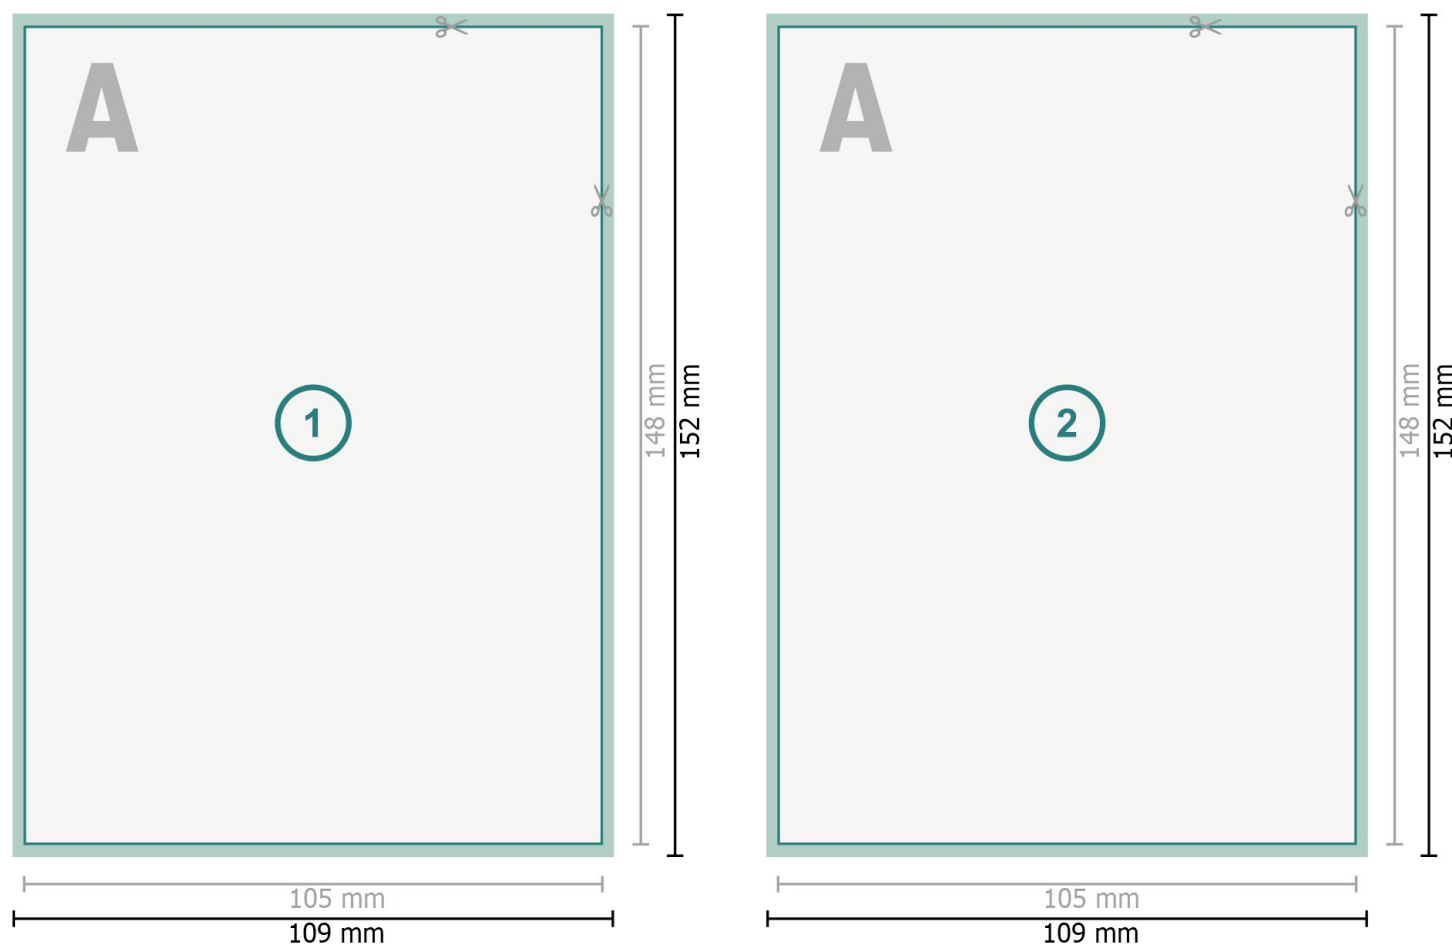

Ulotki z wybiórczym lakierem reliefowym, A6

Format danych (wraz z mm spadem):
10,9 x 15,2 cm

spad:
mm

Format końcowy:
10,5 x 14,8 cm

Odstęp bezpieczeństwa:
4 mm
Odstęp tekstu/informacji od krawędzi formatu końcowego, zapobiega to obcięciu tekstu.

Zwróć uwagę:

Ustaw jak podano dodatek na spad i odstęp bezpieczeństwa.

Ustaw kolory tła, zdjęcia lub grafiki aż do krawędzi formatu danych.

Podczas produkcji w wyniku docinania, wykrajania lub składania mogą wystąpić tolerancje.