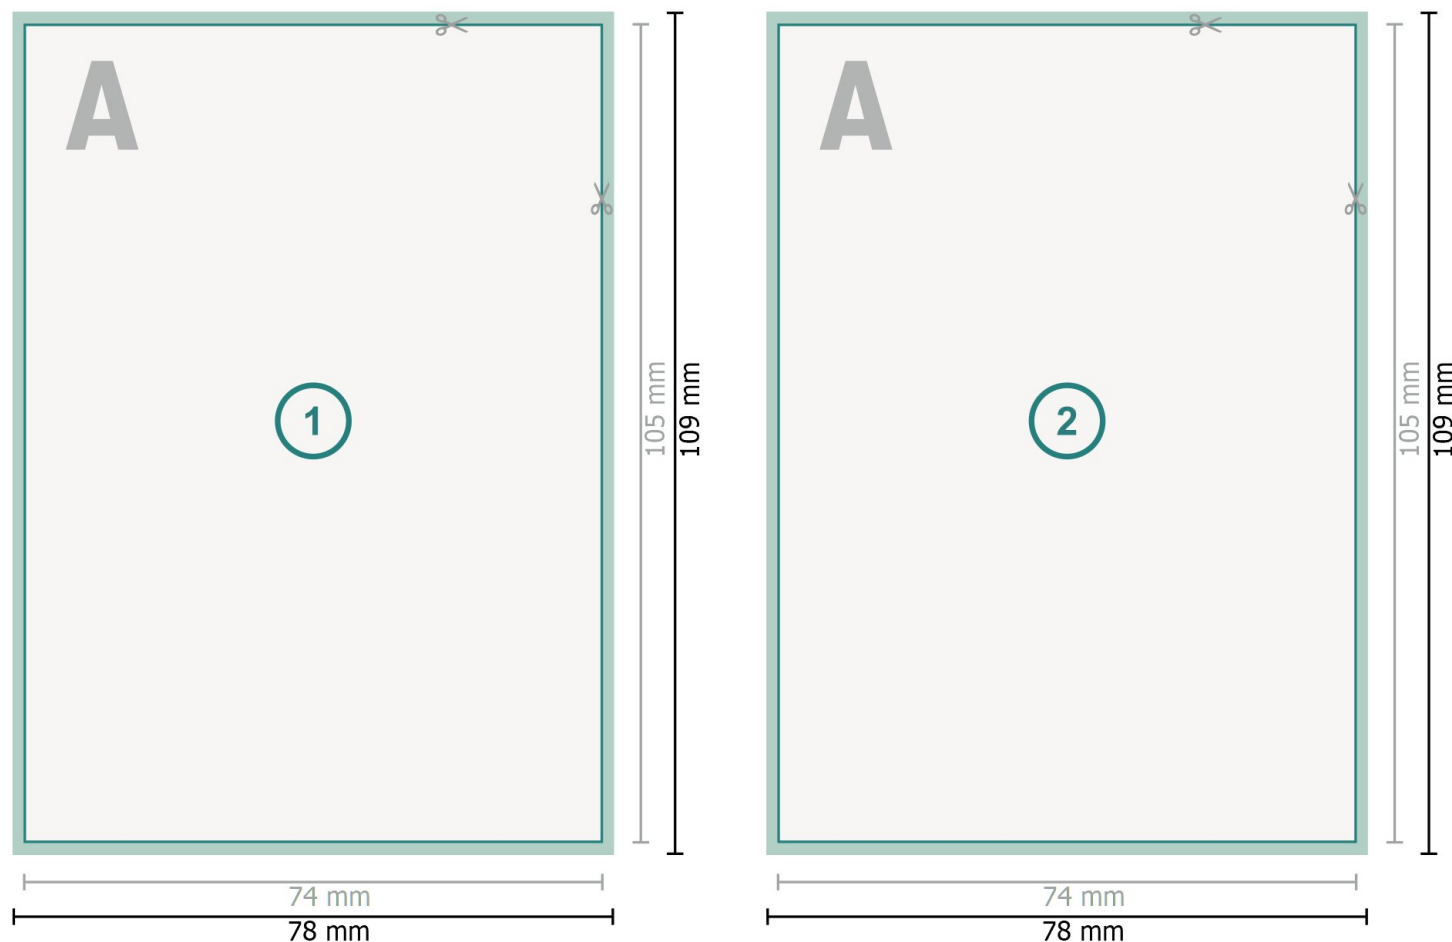

Pocztówki wyl. goraca folia, A7

Format danych (wraz z mm spadem):
7,8 x 10,9 cm

spad:
mm

Format końcowy:
7,4 x 10,5 cm

Odstęp bezpieczeństwa:
4 mm
Odstęp tekstu/informacji od krawędzi formatu końcowego, zapobiega to obcięciu tekstu.

Zwróć uwagę:

Ustaw jak podano dodatek na spad i odstęp bezpieczeństwa.

Ustaw kolory tła, zdjęcia lub grafiki aż do krawędzi formatu danych.

Podczas produkcji w wyniku docinania, wykrajania lub składania mogą wystąpić tolerancje.