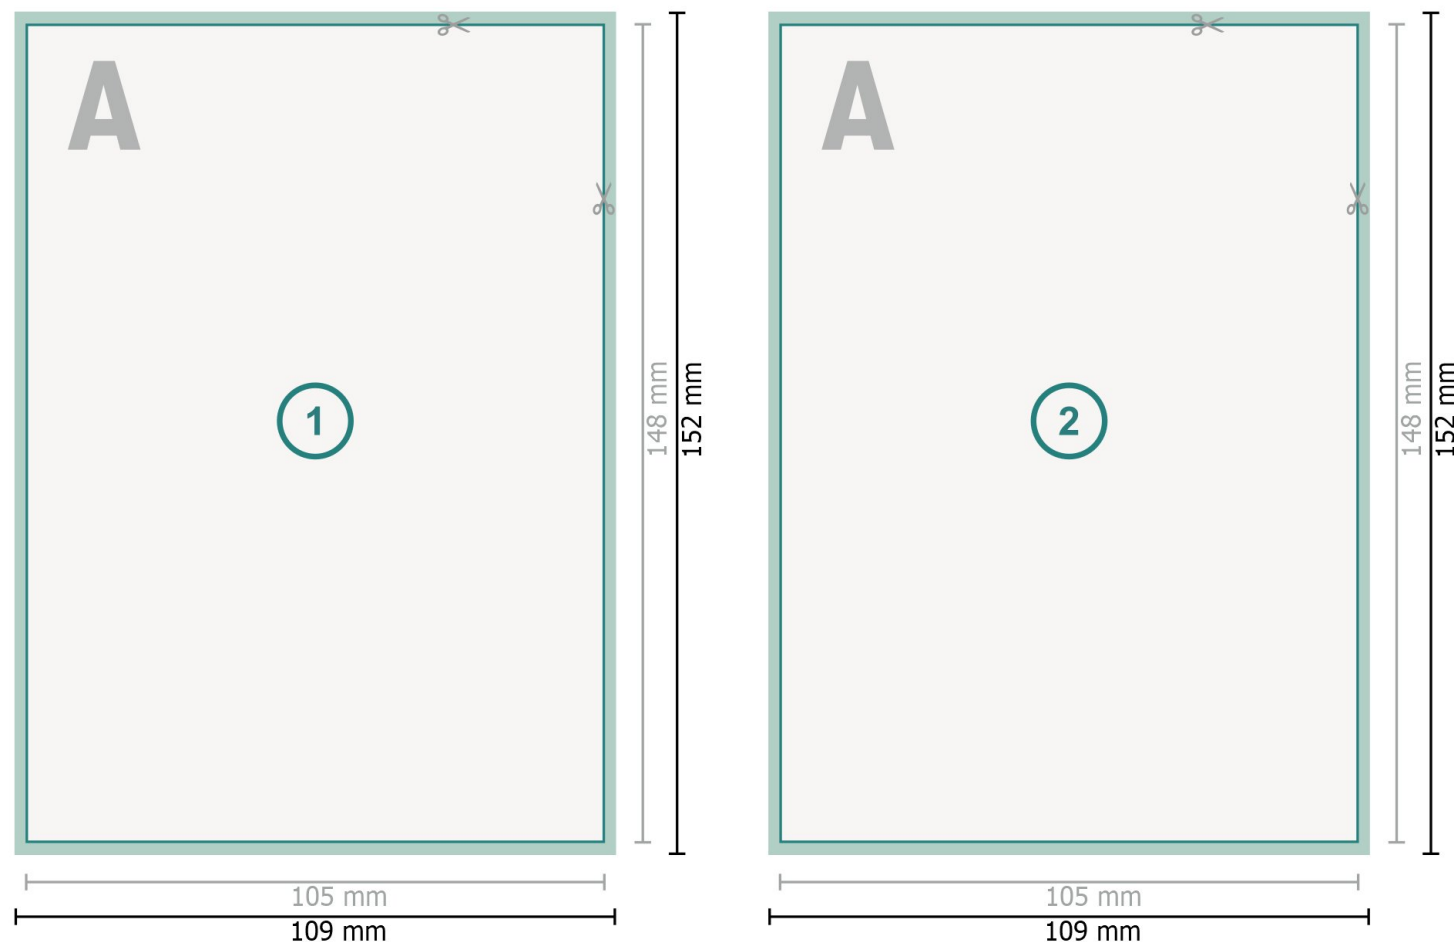

Pocztówki wyl. goraca folia, A6

Format danych (wraz z mm spadem):
10,9 x 15,2 cm

spad:
mm

Format końcowy:
10,5 x 14,8 cm

Odstęp bezpieczeństwa:
4 mm
Odstęp tekstu/informacji od krawędzi formatu końcowego, zapobiega to obcięciu tekstu.

Zwróć uwagę:

Ustaw jak podano dodatek na spad i odstęp bezpieczeństwa.

Ustaw kolory tła, zdjęcia lub grafiki aż do krawędzi formatu danych.

Podczas produkcji w wyniku docinania, wykrajania lub składania mogą wystąpić tolerancje.