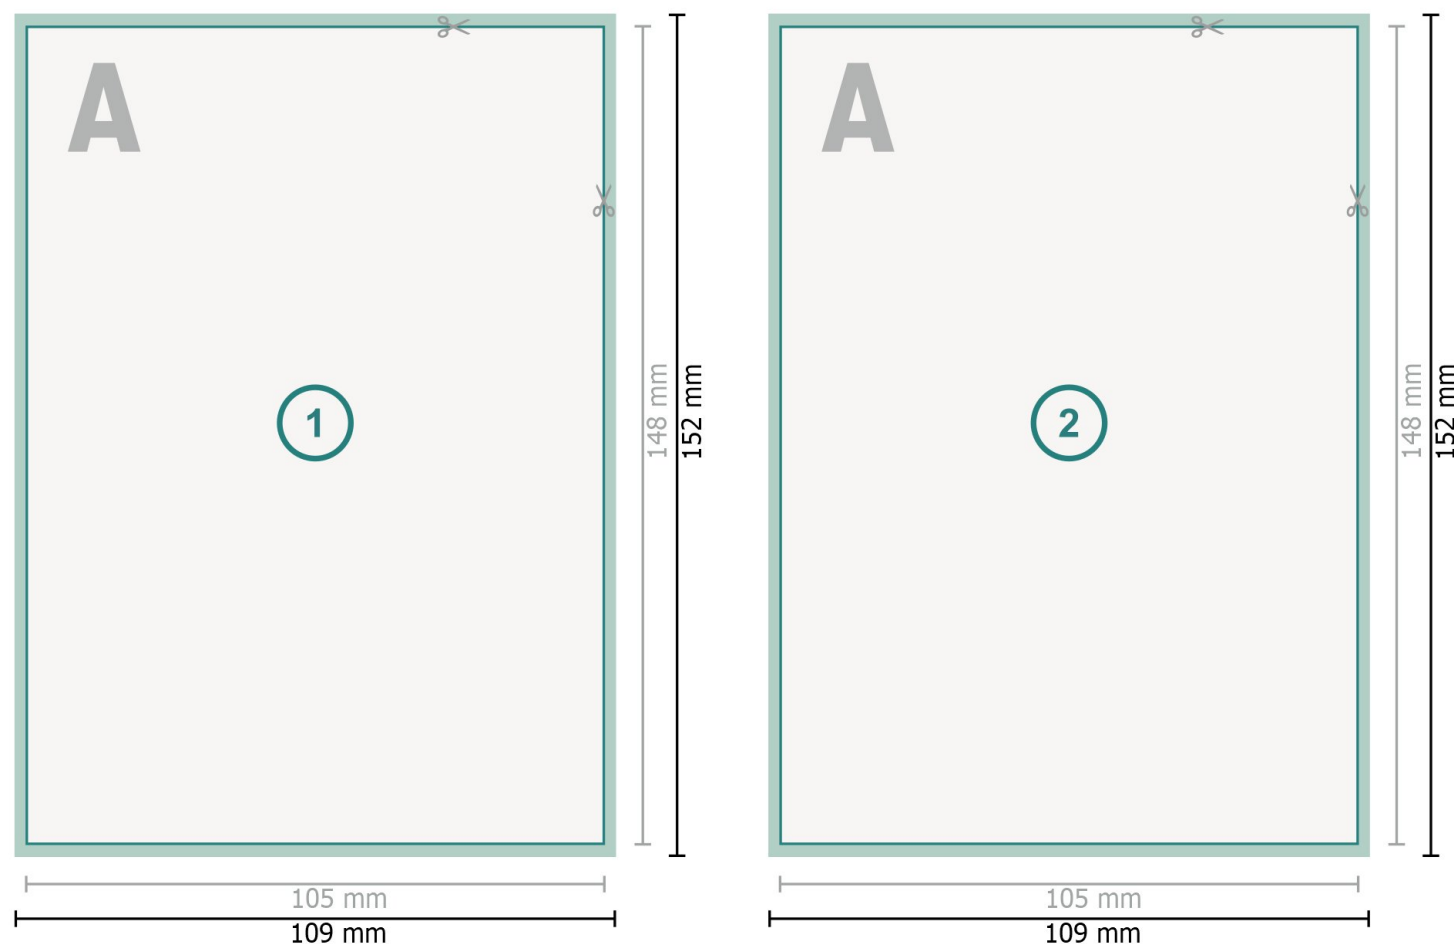

Ulotki z wybiórczym lakierem UV, A6

Format danych (wraz z mm spadem):
10,9 x 15,2 cm

spad:
mm

Format końcowy:
10,5 x 14,8 cm

Odstęp bezpieczeństwa:
4 mm
Odstęp tekstu/informacji od krawędzi formatu końcowego, zapobiega to obcięciu tekstu.

Zwróć uwagę:

Ustaw jak podano dodatek na spad i odstęp bezpieczeństwa.

Ustaw kolory tła, zdjęcia lub grafiki aż do krawędzi formatu danych.

Podczas produkcji w wyniku docinania, wykrajania lub składania mogą wystąpić tolerancje.