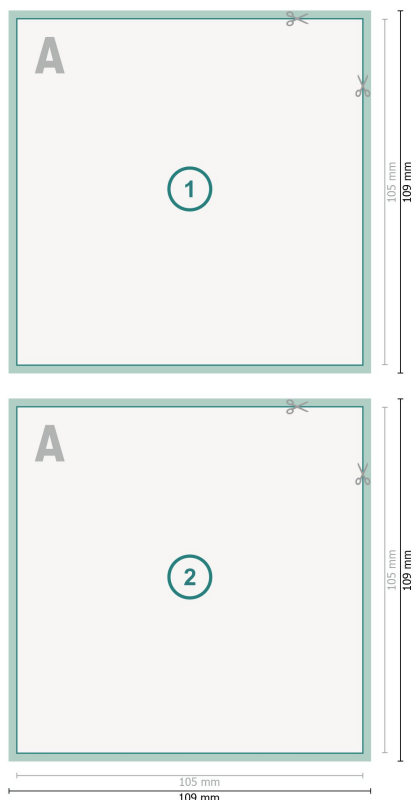

Ulotki z wybiórczym lakierem reliefowym, A6-kwadrat

Format danych (wraz z mm spadem):
10,9 x 10,9 cm

spad:
mm

Format końcowy:
10,5 x 10,5 cm

Odstęp bezpieczeństwa:
4 mm

Odstęp tekstu/informacji od krawędzi formatu końcowego, zapobiega to obcięciu tekstu.

Objaśnienie symboli

 Spadu

 Kierunek czytania

 Format końcowy

 Format danych

Zwróć uwagę:

Ustaw jak podano dodatek na spad i odstęp bezpieczeństwa.

Ustaw kolory tła, zdjęcia lub grafiki aż do krawędzi formatu danych.