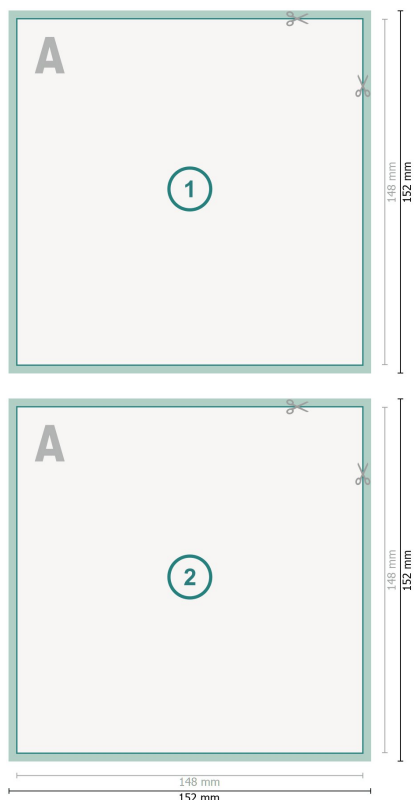

Ulotki z wybiórczym lakierem reliefowym, A5-kwadrat

Format danych (wraz z mm spadem):
15,2 x 15,2 cm

spad:
mm

Format końcowy:
14,8 x 14,8 cm

Odstęp bezpieczeństwa:
4 mm

Odstęp tekstu/informacji od krawędzi formatu końcowego, zapobiega to obcięciu tekstu.

Objaśnienie symboli

 Spadu

 Kierunek czytania

 Format końcowy

 Format danych

Zwróć uwagę:

Ustaw jak podano dodatek na spad i odstęp bezpieczeństwa.

Ustaw kolory tła, zdjęcia lub grafiki aż do krawędzi formatu danych.