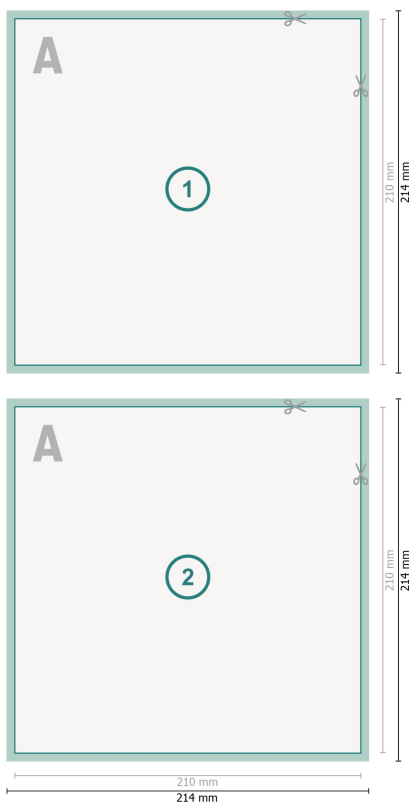

# Ulotki z wybiórczym lakierem reliefowym, A4-kwadrat

**Format danych (wraz z mm spadem):**  
21,4 x 21,4 cm

**spad:**  
mm

**Format końcowy:**  
21 x 21 cm

**Odstęp bezpieczeństwa:**  
4 mm

Odstęp tekstu/informacji od krawędzi formatu końcowego, zapobiega to obcięciu tekstu.

## Objaśnienie symboli

 Spadu

 Kierunek czytania

 Format końcowy

 Format danych

## Zwróć uwagę:

Ustaw jak podano dodatek na spad i odstęp bezpieczeństwa.

Ustaw kolory tła, zdjęcia lub grafiki aż do krawędzi formatu danych.

Podczas produkcji w wyniku docinania, wykrajania lub składania mogą wystąpić tolerancje.