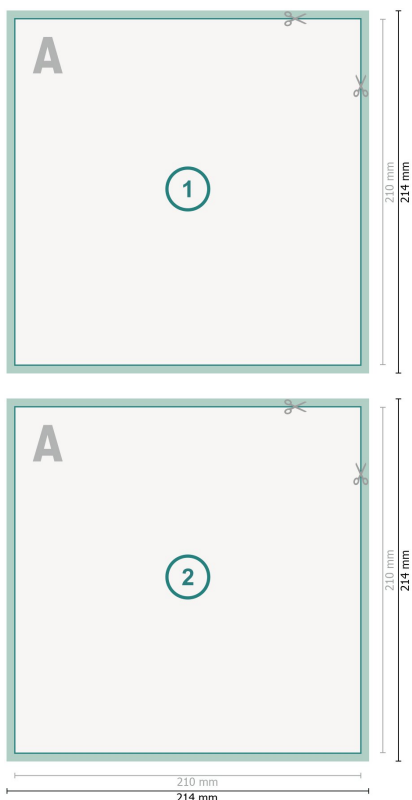

# Ulotki z wybiórczym lakierem UV, A4-kwadrat

**Format danych (wraz z mm spadem):**  
21,4 x 21,4 cm

**spad:**  
mm

**Format końcowy:**  
21 x 21 cm

**Odstęp bezpieczeństwa:**  
4 mm

Odstęp tekstu/informacji od krawędzi formatu końcowego, zapobiega to obcięciu tekstu.

## Objaśnienie symboli

 Spadu

 Kierunek czytania

 Format końcowy

 Format danych

## Zwróć uwagę:

Ustaw jak podano dodatek na spad i odstęp bezpieczeństwa.

Ustaw kolory tła, zdjęcia lub grafiki aż do krawędzi formatu danych.

Podczas produkcji w wyniku docinania, wykrajania lub składania mogą wystąpić tolerancje.