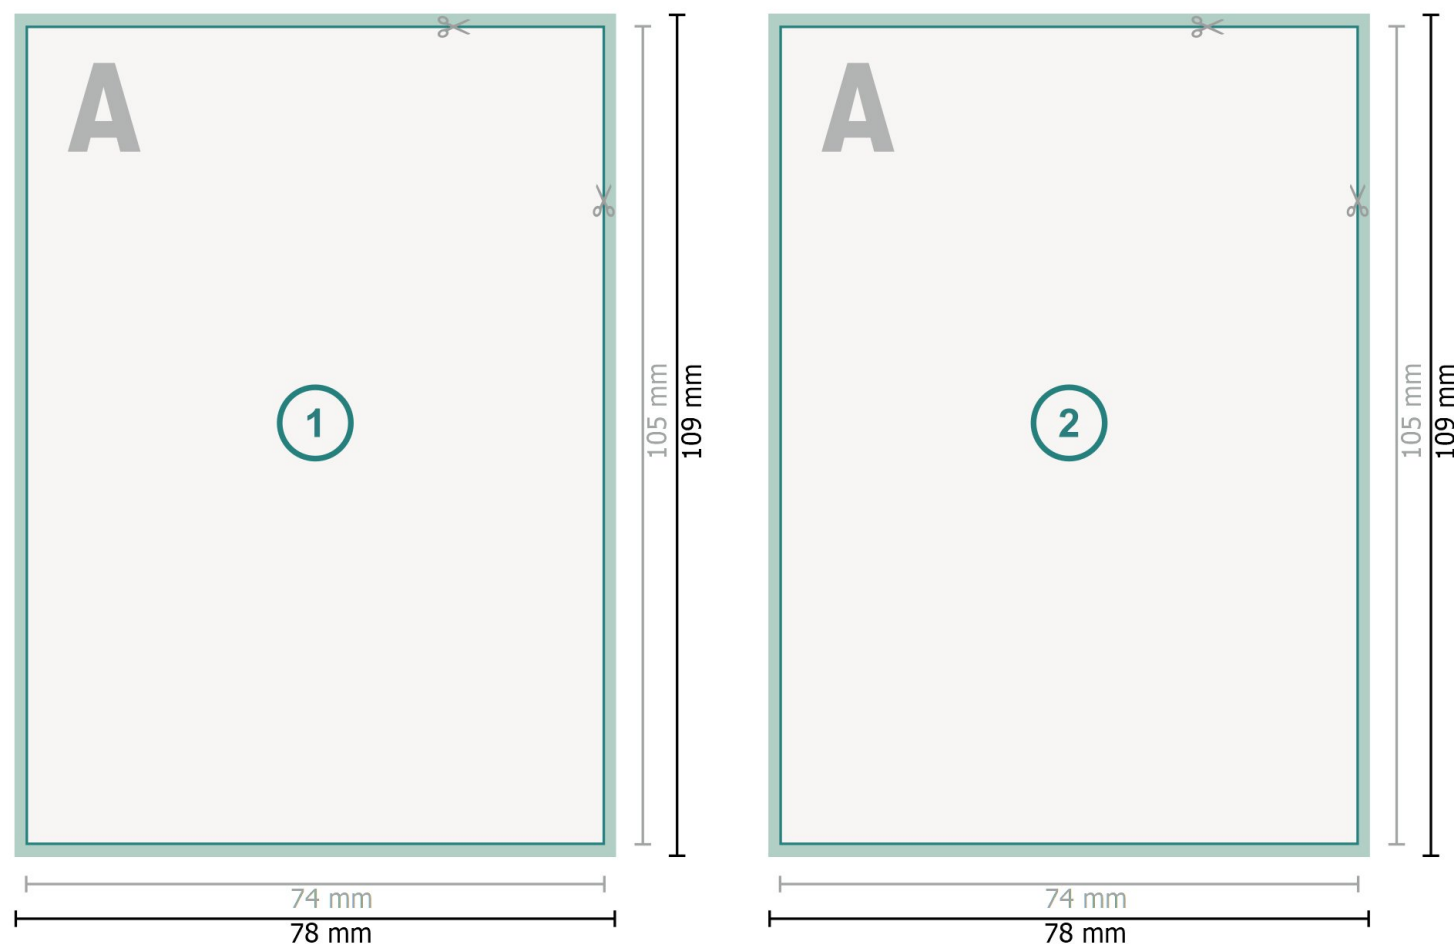

Ulotki z wybiórczym lakierem reliefowym, A7

Format danych (wraz z mm spadem):
7,8 x 10,9 cm

spad:
mm

Format końcowy:
7,4 x 10,5 cm

Odstęp bezpieczeństwa:
4 mm
Odstęp tekstu/informacji od krawędzi formatu końcowego, zapobiega to obcięciu tekstu.

Zwróć uwagę:

Ustaw jak podano dodatek na spad i odstęp bezpieczeństwa.

Ustaw kolory tła, zdjęcia lub grafiki aż do krawędzi formatu danych.

Podczas produkcji w wyniku docinania, wykrajania lub składania mogą wystąpić tolerancje.