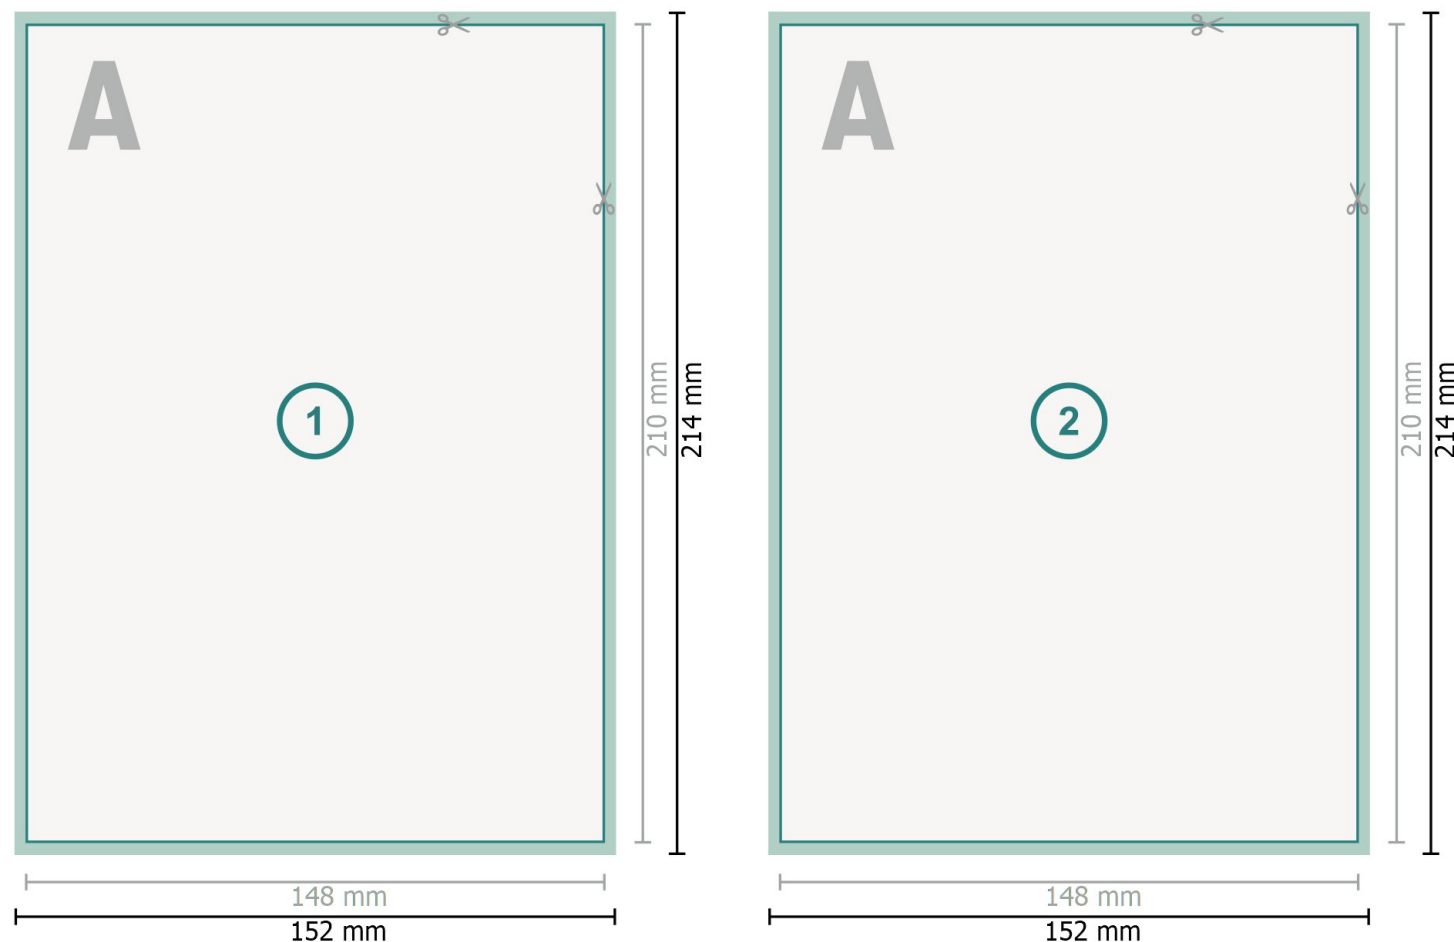

# Pocztówki wyl. goraca folia, A5

**Format danych (wraz z mm spadem):**  
15,2 x 21,4 cm

**spad:**  
mm

**Format końcowy:**  
14,8 x 21 cm

**Odstęp bezpieczeństwa:**  
4 mm  
Odstęp tekstu/informacji od krawędzi formatu końcowego, zapobiega to obcięciu tekstu.

## Zwróć uwagę:

Ustaw jak podano dodatek na spad i odstęp bezpieczeństwa.

Ustaw kolory tła, zdjęcia lub grafiki aż do krawędzi formatu danych.

Podczas produkcji w wyniku docinania, wykrajania lub składania mogą wystąpić tolerancje.

## Objaśnienie symboli

 Spadu

 Kierunek czytania

 Format końcowy

 Format danych