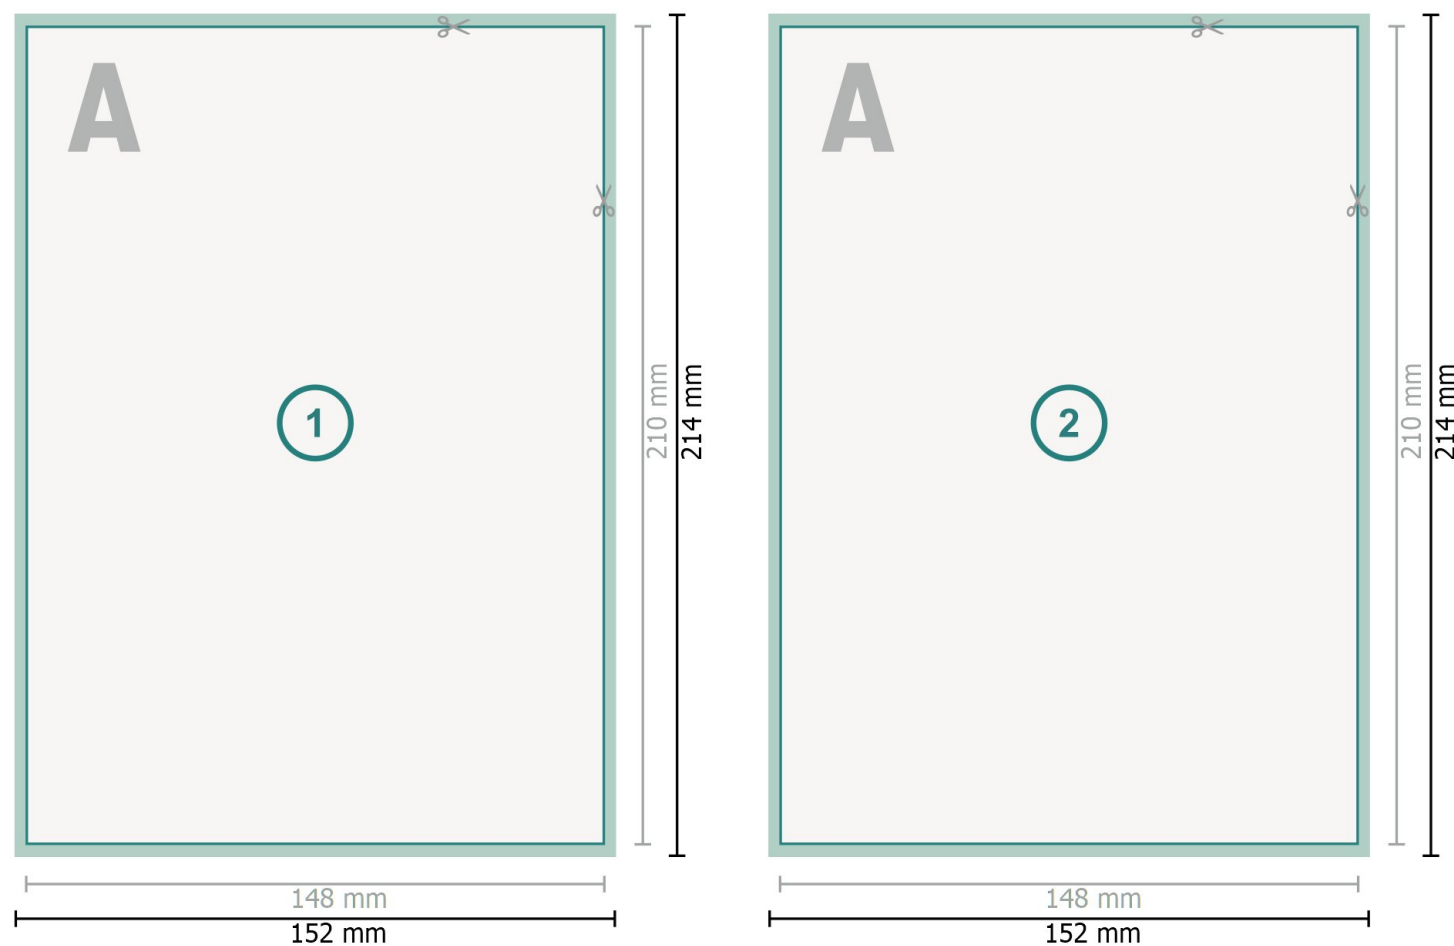

## Ulotki z wybiórczym lakierem reliefowym, A5

**Format danych (wraz z mm spadem):**  
15,2 x 21,4 cm

**spad:**  
mm

**Format końcowy:**  
14,8 x 21 cm

**Odstęp bezpieczeństwa:**  
4 mm  
Odstęp tekstu/informacji od krawędzi formatu końcowego, zapobiega to obcięciu tekstu.

### Zwróć uwagę:

Ustaw jak podano dodatek na spad i odstęp bezpieczeństwa.

Ustaw kolory tła, zdjęcia lub grafiki aż do krawędzi formatu danych.

Podczas produkcji w wyniku docinania, wykrajania lub składania mogą wystąpić tolerancje.

### Objaśnienie symboli

 Spadu

 Kierunek czytania

 Format końcowy

 Format danych