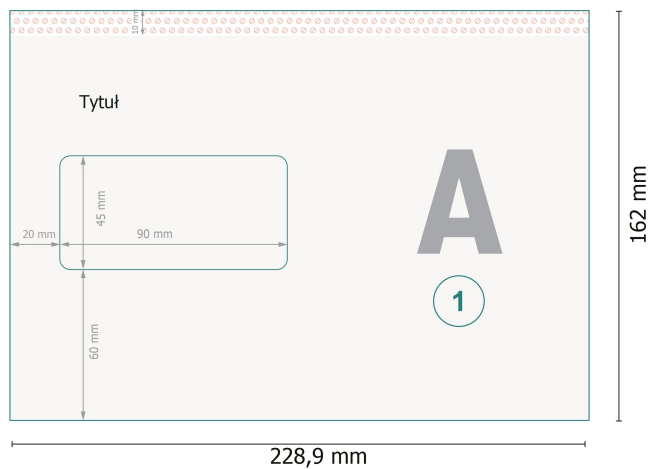

Koperty, C5

z okienkiem po lewej stronie, papier offsetowy 90 g/m²

Format danych (wraz z 5 mm spadem):

22,89 x 16,2 cm

Format końcowy:

22,89 x 15,2 cm

Zadrukowany obszar:

22,9 x 15,2 cm

spad:

5 mm

Odstęp bezpieczeństwa:

4 mm

Odstęp tekstu/informacji od krawędzi formatu końcowego, zapobiega to obcięciu tekstu.

Objaśnienie symboli

 Spadu

 Kierunek czytania

 Format końcowy

 Format danych

 Tutaj tnijemy/wykrawamy Twój produkt

 Nie dające się zadrukować

 Bigowanie/Składanie (falcowanie)

Zwróć uwagę:

Ustaw jak podano dodatek na spad i odstęp bezpieczeństwa.

Ustaw kolory tła, zdjęcia lub grafiki aż do krawędzi formatu danych.