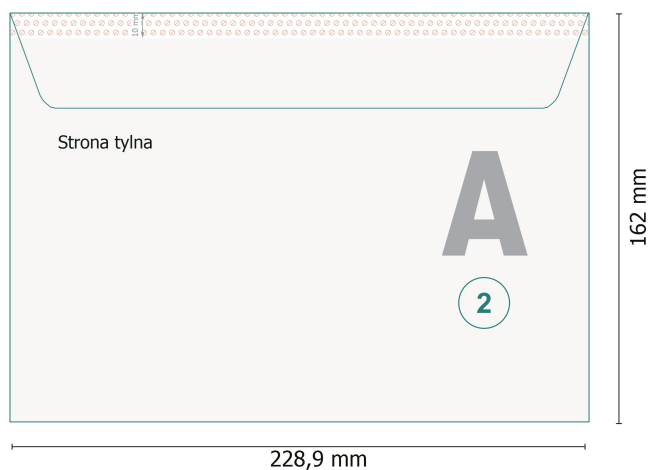

Koperty, C5

z okienkiem po lewej stronie, papier offsetowy 90 g/m²

Format danych (wraz z 5 mm spadem):

22,89 x 16,2 cm

Format końcowy:

22,89 x 15,2 cm

Zadrukowany obszar:

22,9 x 15,2 cm

spad:

5 mm

Odstęp bezpieczeństwa:

4 mm

Odstęp tekstu/informacji od krawędzi formatu końcowego, zapobiega to obcięciu tekstu.

Objaśnienie symboli

 Spadu

 Kierunek czytania