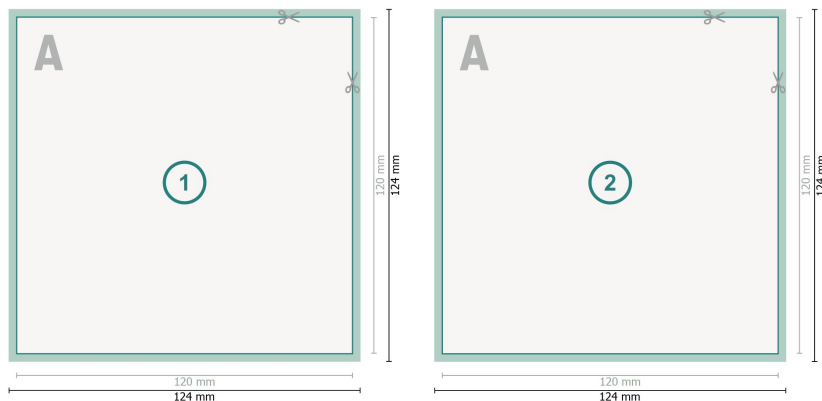

# Pocztówki z wybiórczym lakierem UV, format CD

**Format danych (wraz z mm spadem):**  
12,4 x 12,4 cm

**spad:**  
mm

**Format końcowy:**  
12 x 12 cm

**Odstęp bezpieczeństwa:**  
4 mm

Odstęp tekstu/informacji od krawędzi formatu końcowego, zapobiega to obcięciu tekstu.

## Objaśnienie symboli

 Spadu

 Kierunek czytania

 Format końcowy

 Format danych

## Zwróć uwagę:

Ustaw jak podano dodatek na spad i odstęp bezpieczeństwa.

Ustaw kolory tła, zdjęcia lub grafiki aż do krawędzi formatu danych.

Podczas produkcji w wyniku docinania, wykrajania lub składania mogą wystąpić tolerancje.