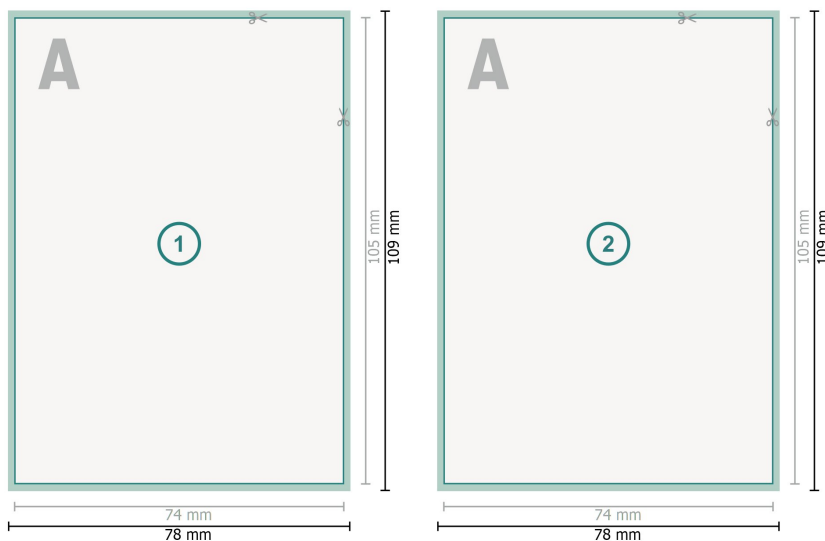

# Pocztówki z wybiórczym lakierem reliefowym, A7

**Format danych (wraz z mm spadem):**  
7,8 x 10,9 cm

**spad:**  
mm

**Format końcowy:**  
7,4 x 10,5 cm

**Odstęp bezpieczeństwa:**  
4 mm

Odstęp tekstu/informacji od krawędzi formatu końcowego, zapobiega to obcięciu tekstu.

## Objaśnienie symboli

 Spadu

 Kierunek czytania

 Format końcowy

 Format danych

## Zwróć uwagę:

Ustaw jak podano dodatek na spad i odstęp bezpieczeństwa.

Ustaw kolory tła, zdjęcia lub grafiki aż do krawędzi formatu danych.

Podczas produkcji w wyniku docinania, wykrajania lub składania mogą wystąpić tolerancje.