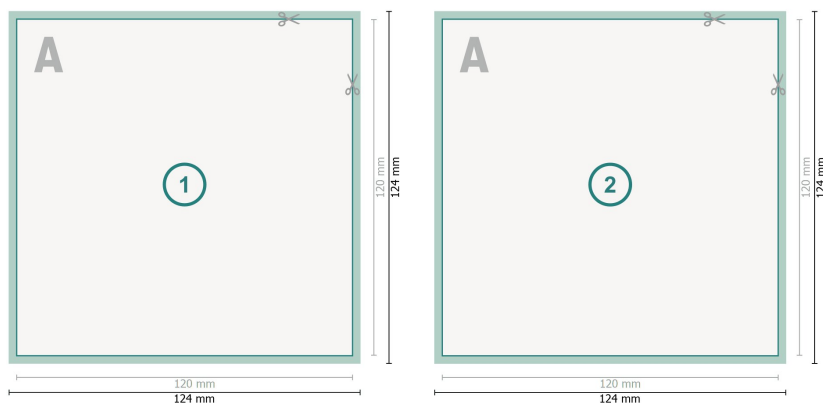

Pocztówki z wybiórczym lakierem reliefowym, format CD

Format danych (wraz z mm spadem):
12,4 x 12,4 cm

spad:
mm

Format końcowy:
12 x 12 cm

Odstęp bezpieczeństwa:
4 mm

Odstęp tekstu/informacji od krawędzi formatu końcowego, zapobiega to obcięciu tekstu.

Objaśnienie symboli

 Spadu

 Kierunek czytania

 Format końcowy

 Format danych

Zwróć uwagę:

Ustaw jak podano dodatek na spad i odstęp bezpieczeństwa.

Ustaw kolory tła, zdjęcia lub grafiki aż do krawędzi formatu danych.