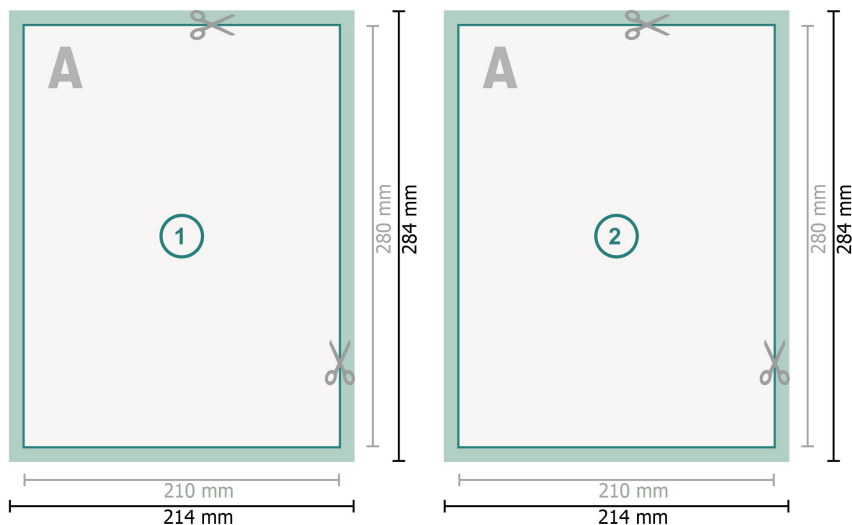

# Pocztówki z wybiórczym lakierem reliefowym, 21 x 28 cm

**Format danych (wraz z mm spadem):**  
21,4 x 28,4 cm

**spad:**  
mm

**Format końcowy:**  
21 x 28 cm

**Odstęp bezpieczeństwa:**  
4 mm

Odstęp tekstu/informacji od krawędzi formatu końcowego, zapobiega to obcięciu tekstu.

## Objaśnienie symboli

 Spadu

 Kierunek czytania

 Format końcowy

 Format danych

## Zwróć uwagę:

Ustaw jak podano dodatek na spad i odstęp bezpieczeństwa.

Ustaw kolory tła, zdjęcia lub grafiki aż do krawędzi formatu danych.

Podczas produkcji w wyniku docinania, wykrajania lub składania mogą wystąpić tolerancje.