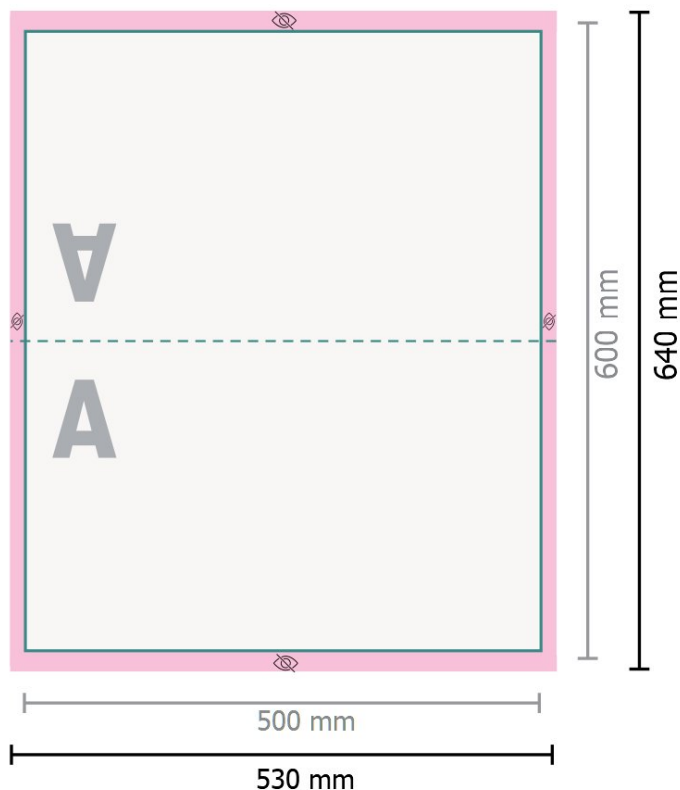

## Poduszki zewnętrzne, 50 x 30 cm

### Format danych:

53 x 64 cm

### Widoczny obszar:

50 x 60 cm

### Objaśnienie symboli

**A** Kierunek czytania

— Format danych

👁 niewidoczne