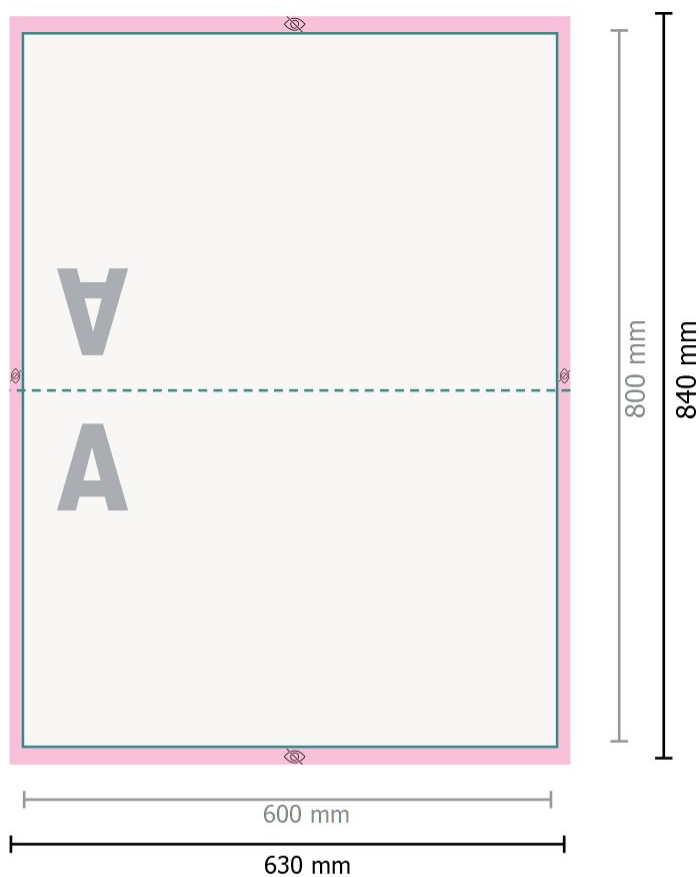

Poduszki zewnętrzne, 60 x 40 cm

Format danych:

63 x 84 cm

Widoczny obszar:

60 x 80 cm

Odstęp bezpieczeństwa:

5 mm

Odstęp tekstu/informacji od krawędzi formatu końcowego, zapobiega to obcięciu tekstu.

Prosimy o usunięcie konturu cięcia z szablonu, zanim wygenerują Państwo plik do druku. Proszę wyjaśnić nam pozycję konturu cięcia za pomocą drugiego pliku (poglądowego).

Objaśnienie symboli

A Kierunek czytania

 Format danych

 niewidoczne

Zwróć uwagę:

Ustaw jak podano dodatek na spód i odstęp bezpieczeństwa.

Ustaw kolory tła, zdjęcia lub grafiki aż do krawędzi formatu danych.

Podczas produkcji w wyniku docinania, wykrajania lub składania mogą wystąpić tolerancje.