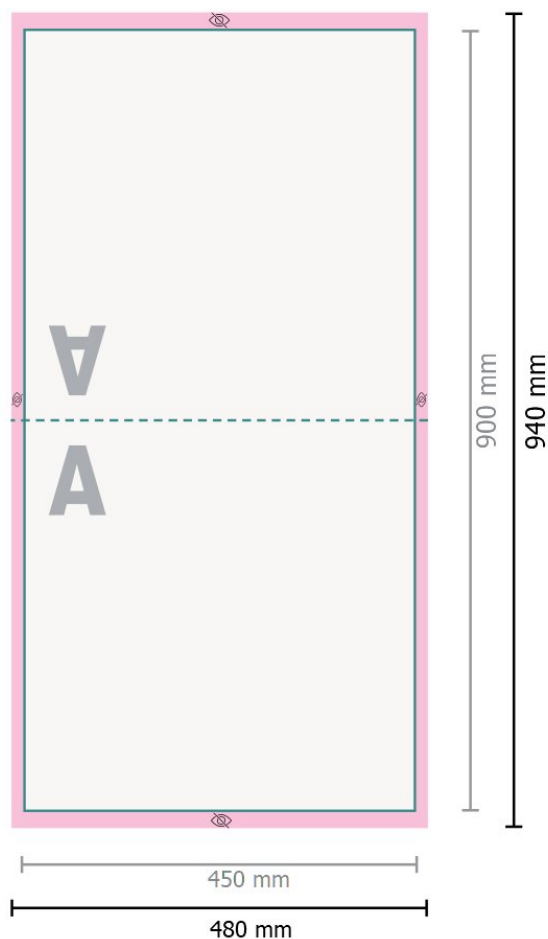

# Poduszki zewnętrzne, 45 x 45 cm

## Format danych:

48 x 94 cm

## Widoczny obszar:

45 x 90 cm

## Objaśnienie symboli

**A** Kierunek czytania

— Format danych

⦿ niewidoczne