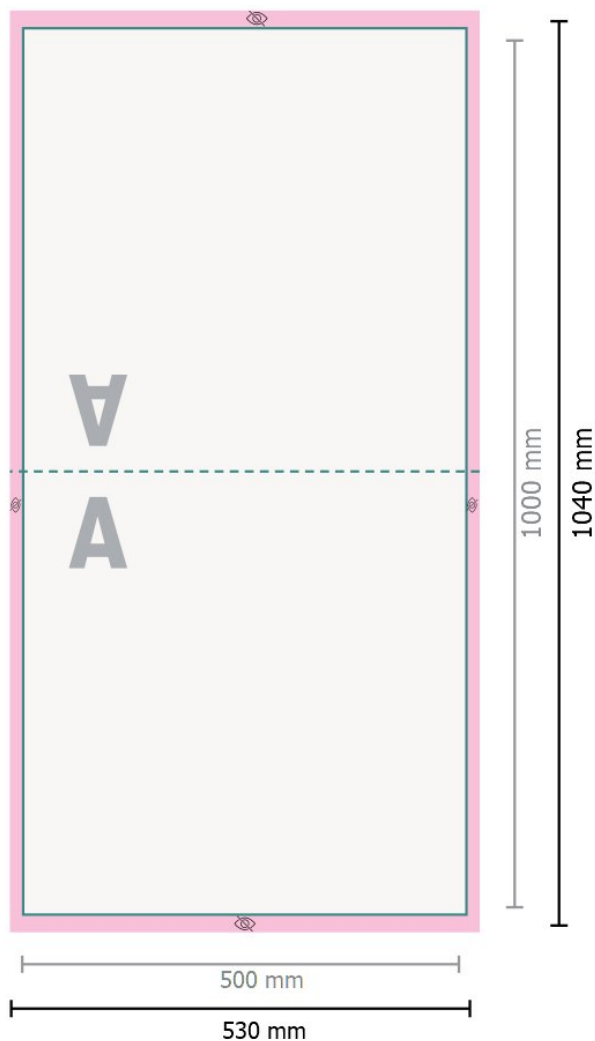

Poduszki zewnętrzne, 50 x 50 cm

Prosimy o usunięcie konturu cięcia z szablonu, zanim wygenerują Państwo plik do druku. Proszę wyjaśnić nam pozycję konturu cięcia za pomocą drugiego pliku (poglądowego).

Format danych:

53 x 104 cm

Widoczny obszar:

50 x 100 cm

Odstęp bezpieczeństwa:

5 mm

Odstęp tekstu/informacji od krawędzi formatu końcowego, zapobiega to obcięciu tekstu.

Objaśnienie symboli

A Kierunek czytania

—|—| Format danych

 niewidoczne

Zwróć uwagę:

Ustaw jak podano dodatek na spód i odstęp bezpieczeństwa.

Ustaw kolory tła, zdjęcia lub grafiki aż do krawędzi formatu danych.

Podczas produkcji w wyniku docinania, wykrajania lub składania mogą wystąpić tolerancje.