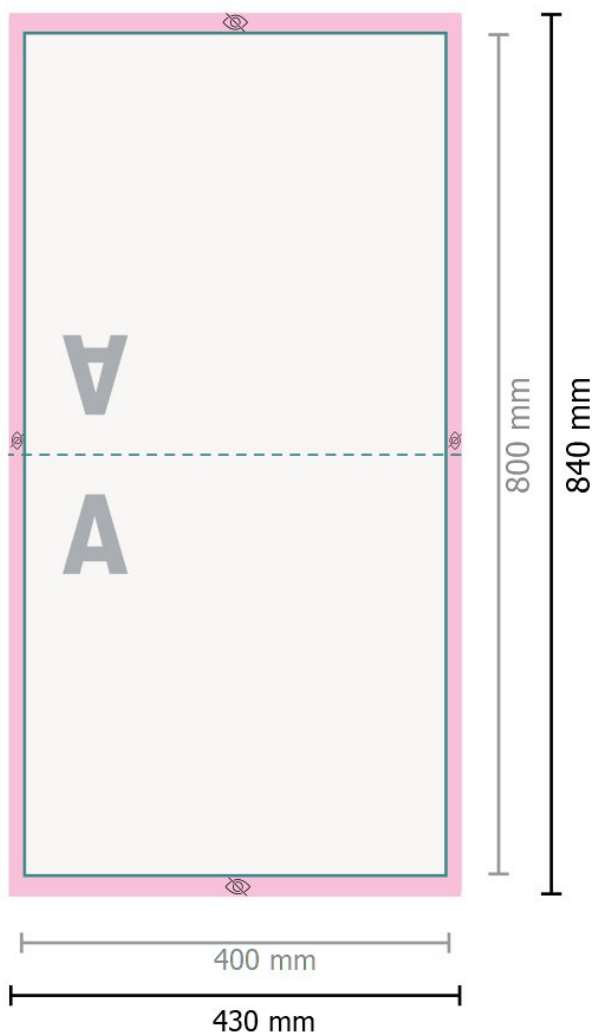

# Poduszki zewnętrzne, 40 x 40 cm

## Format danych:

43 x 84 cm

## Widoczny obszar:

40 x 80 cm

## Zwróć uwagę:

Ustaw jak podano dodatek na spód i odstęp bezpieczeństwa.

Ustaw kolory tła, zdjęcia lub grafiki aż do krawędzi formatu danych.

Podczas produkcji w wyniku docinania, wykrajania lub składania mogą wystąpić tolerancje.