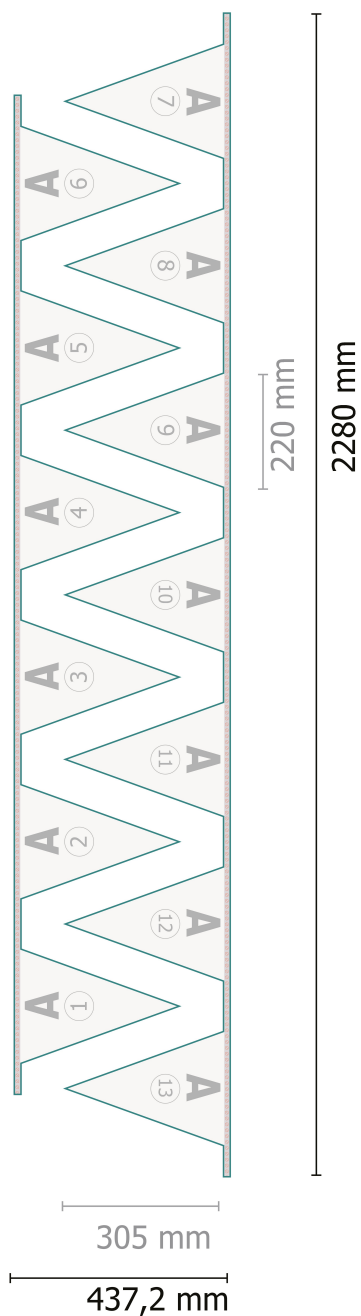

Widok formatu obrócony o 90 stopni.

Prosimy o usunięcie konturu cięcia z szablonu, zanim wygenerują Państwo plik do druku. Proszę wyjaśnić nam pozycję konturu cięcia za pomocą drugiego pliku (poglądowego).

Format danych:

228 x 43,72 cm

Odstęp bezpieczeństwa:

4 mm

Odstęp tekstu/informacji od krawędzi formatu końcowego, zapobiega to obcięciu tekstu.

Objaśnienie symboli

A Kierunek czytania

 Format danych

 Nie dające się zadrukować

Zwróć uwagę:

Ustaw jak podano dodatek na spód i odstęp bezpieczeństwa.

Ustaw kolory tła, zdjęcia lub grafiki aż do krawędzi formatu danych.

Podczas produkcji w wyniku docinania, wykrajania lub składania mogą wystąpić tolerancje.