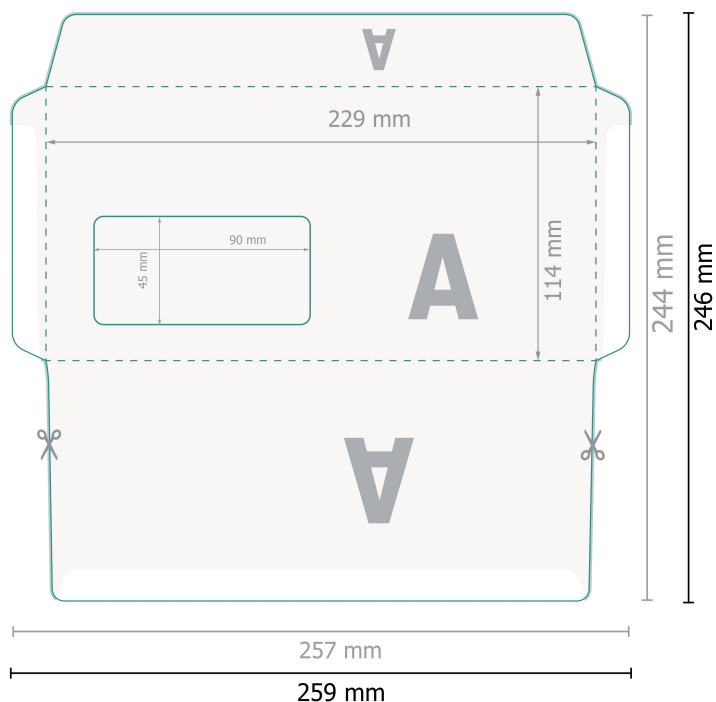

Koperty, C6/5

z okienkiem po lewej stronie, papier offsetowy 75 g/m²

Prosimy o usunięcie konturu cięcia z szablonu, zanim wygenerują Państwo plik do druku. Proszę wyjaśnić nam pozycję konturu cięcia za pomocą drugiego pliku (poglądowego).

Format danych (wraz z 1 mm spadem):
25,9 x 24,6 cm

Format końcowy:
25,7 x 24,4 cm

Format końcowy (zamknięty):
22,9 x 11,4 cm

Zadrukowany obszar:
25,7 x 24,4 cm

spad:
1 mm

Odstęp bezpieczeństwa:
4 mm
Odstęp tekstu/informacji od krawędzi formatu końcowego, zapobiega to obcięciu tekstu.

Objaśnienie symboli

-  Spadu
-  Kierunek czytania
-  Format końcowy
-  Format danych
-  Tutaj tnijemy/wykrawamy Twój produkt
-  Nie dające się zadrukować
-  Bigowanie/Składanie (falcowanie)

Zwróć uwagę:

Ustaw jak podano dodatek na spad i odstęp bezpieczeństwa.

Ustaw kolory tła, zdjęcia lub grafiki aż do krawędzi formatu danych.

Podczas produkcji w wyniku docinania, wykrajania lub składania mogą wystąpić tolerancje.