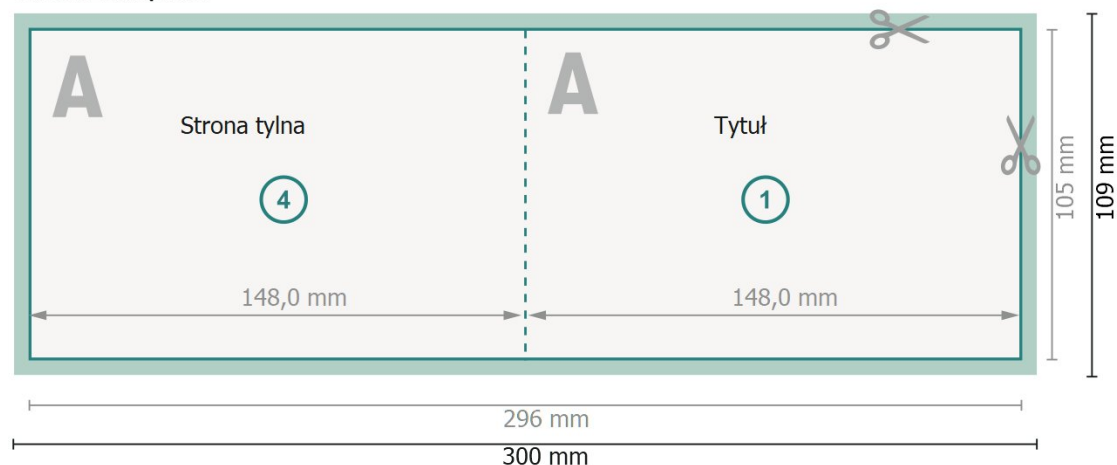

# Klappkarten Querformat, A6

pojedynczy łam

Strona zewnętrzna

Strona wewnętrzna

**Format danych (wraz z 2 mm spadem):**

30 x 10,9 cm

**spad:**

2 mm

**Format końcowy:**

29,6 x 10,5 cm

**Format końcowy (zamknięty):**

14,8 x 10,5 cm

**Odstęp bezpieczeństwa:**

4 mm

Odstęp tekstu/informacji od krawędzi formatu końcowego, zapobiega to obcięciu tekstu.

## Objaśnienie symboli

 Spadu

 Kierunek czytania

 Format końcowy

 Format danych

 Tutaj tnijemy/wykrawamy Twój produkt