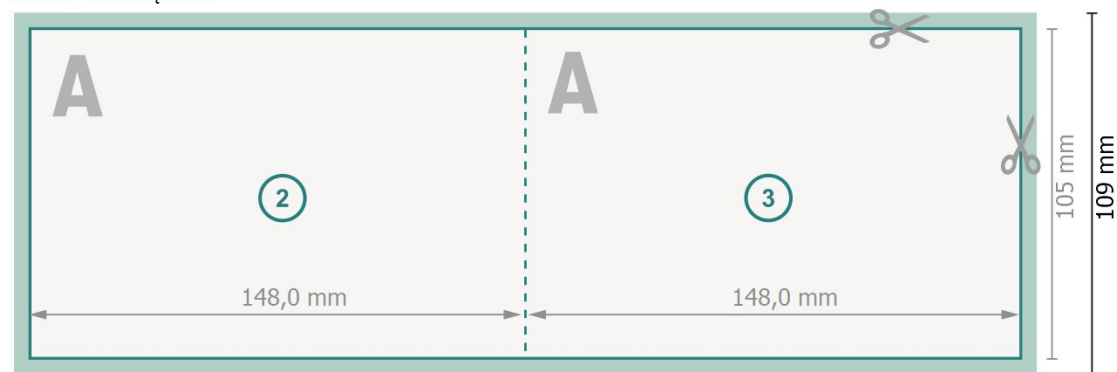

# Klappkarten Querformat, A6

pojedynczy łam

Strona zewnętrzna

Strona wewnętrzna

**Format danych (wraz z 2 mm spadem):**

30 x 10,9 cm

**spad:**

2 mm

**Format końcowy:**

29,6 x 10,5 cm

**Format końcowy (zamknięty):**

14,8 x 10,5 cm

**Odstęp bezpieczeństwa:**

4 mm

Odstęp tekstu/informacji od krawędzi formatu końcowego, zapobiega to obcięciu tekstu.

## Objaśnienie symboli

 Spadu

 Kierunek czytania

 Format końcowy

 Format danych

 Tutaj tnijemy/wykrawamy Twój produkt