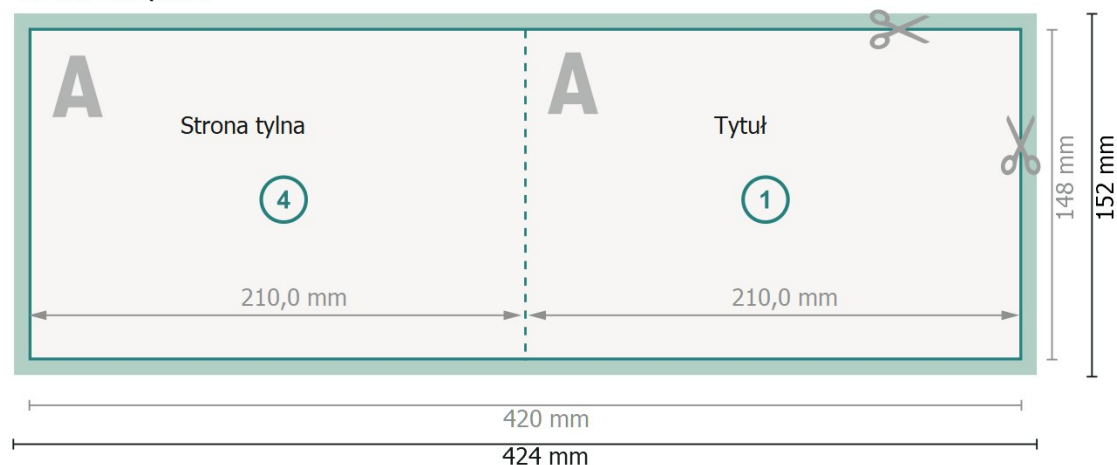

# Klappkarten Querformat, A5

pojedynczy łam

Strona zewnętrzna

Strona wewnętrzna

**Format danych (wraz z 2 mm spadem):**

42,4 x 15,2 cm

**spad:**

2 mm

**Format końcowy:**

42 x 14,8 cm

**Format końcowy (zamknięty):**

21 x 14,8 cm

**Odstęp bezpieczeństwa:**

4 mm

Odstęp tekstu/informacji od krawędzi formatu końcowego, zapobiega to obcięciu tekstu.

## Objaśnienie symboli

 Spadu

 Kierunek czytania

 Format końcowy

 Format danych

 Tutaj tnijemy/wykrawamy Twój produkt