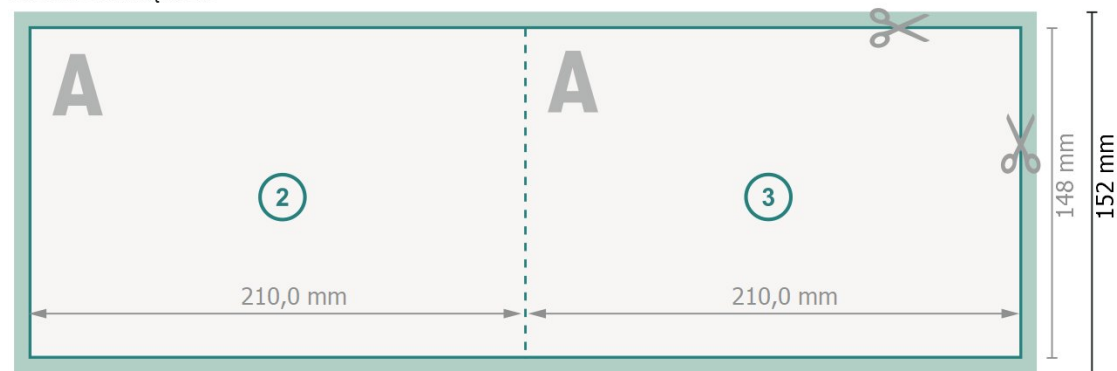

# Klappkarten Querformat, A5

pojedynczy łam

Strona zewnętrzna

Strona wewnętrzna

**Format danych (wraz z 2 mm spadem):**

42,4 x 15,2 cm

**spad:**

2 mm

**Format końcowy:**

42 x 14,8 cm

**Format końcowy (zamknięty):**

21 x 14,8 cm

**Odstęp bezpieczeństwa:**

4 mm

Odstęp tekstu/informacji od krawędzi formatu końcowego, zapobiega to obcięciu tekstu.

## Objaśnienie symboli

 Spadu

 Kierunek czytania

 Format końcowy

 Format danych

 Tutaj tnijemy/wykrawamy Twój produkt