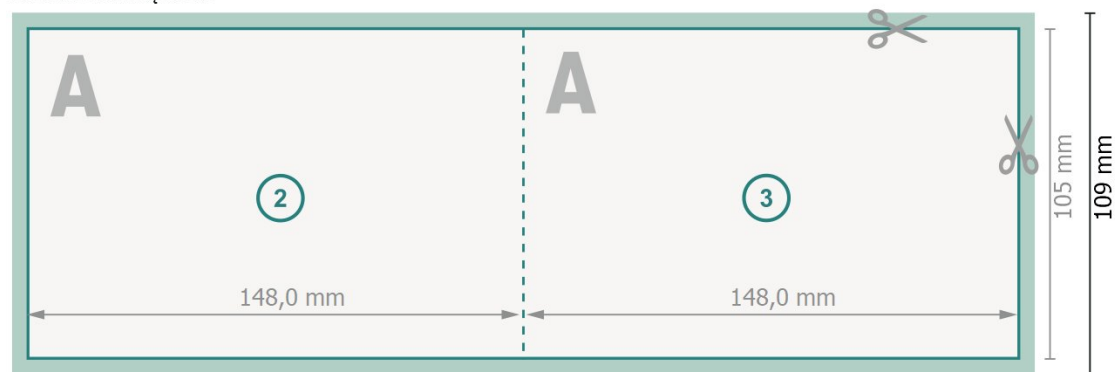

Kartki składane na naturalnym papierze ekologicznym, format poziomy, A6 pojedynczy łam

Strona zewnętrzna

Strona wewnętrzna

Format danych (wraz z 2 mm spadem):

30 x 10,9 cm

spad:

2 mm

Format końcowy:

29,6 x 10,5 cm

Format końcowy (zamknięty):

14,8 x 10,5 cm

Odstęp bezpieczeństwa:

4 mm

Odstęp tekstu/informacji od krawędzi formatu końcowego, zapobiega to obcięciu tekstu.

Objaśnienie symboli

 Spadu

 Kierunek czytania

 Format końcowy

 Format danych

 Tutaj tnijemy/wykrawamy Twój produkt

Zwróć uwagę:

Ustaw jak podano dodatek na spad i odstęp bezpieczeństwa.

Ustaw kolory tła, zdjęcia lub grafiki aż do krawędzi formatu danych.