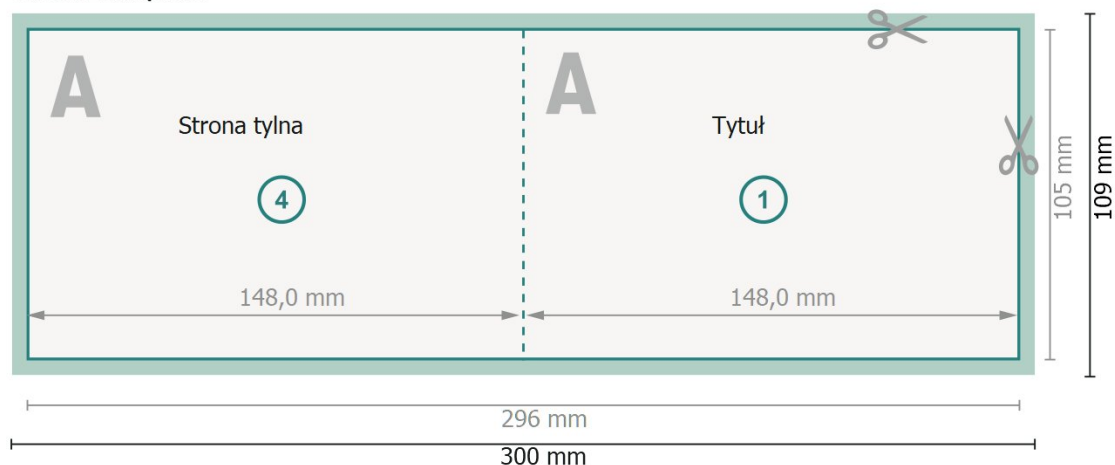

Kartki składane na naturalnym papierze ekologicznym, format poziomy, A6 pojedynczy łam

Strona zewnętrzna

Strona wewnętrzna

Format danych (wraz z 2 mm spadem):

30 x 10,9 cm

spad:

2 mm

Format końcowy:

29,6 x 10,5 cm

Format końcowy (zamknięty):

14,8 x 10,5 cm

Odstęp bezpieczeństwa:

4 mm

Odstęp tekstu/informacji od krawędzi formatu końcowego, zapobiega to obcięciu tekstu.

Objaśnienie symboli

 Spadu

 Kierunek czytania

 Format końcowy

 Format danych

 Tutaj tnijemy/wykrawamy Twój produkt

Zwróć uwagę:

Ustaw jak podano dodatek na spad i odstęp bezpieczeństwa.

Ustaw kolory tła, zdjęcia lub grafiki aż do krawędzi formatu danych.